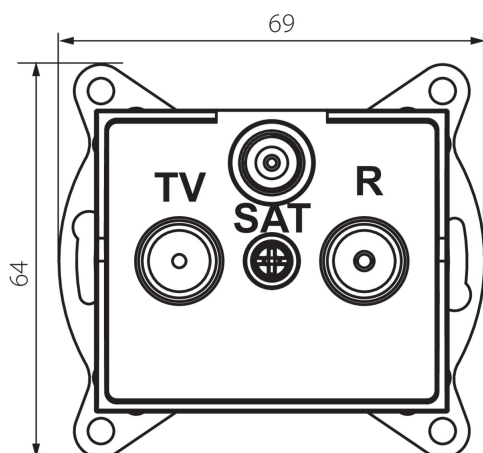

25102 LOGI 02-1340-002 bi

Zásuvka RTV-SAT průběžná

5905339251022

PARAMETRY VÝROBKU:

Barva: bílá

Místo montáže: k zabudování do zdi

Šířka [mm]: 69

Výška [mm]: 64

Průměr montážní krabice: 60

Počet zásuvek: 3

Typ zásuvek: RTV Sat-průchozí

Plast: ABS

LOGISTICKÉ ÚDAJE:

Způsob balení: 10

Počet kusů v druhém balení : 10

Počet kusů v hromadném balení: 120

Čistá jednotková hmotnost [g]: 92

Gramáž [g]: 104.67

Délka jednotkového balení [cm]: 10

Šířka jednotkového balení [cm]: 4

Výška jednotkového balení [cm]: 14

Hmotnost kartonu [kg]: 12.5604

Šířka kartonu [cm]: 25.5

Výška kartonu [cm]: 32

Délka kartonu [cm]: 44

Objem kartonu [m³]: 0.035904