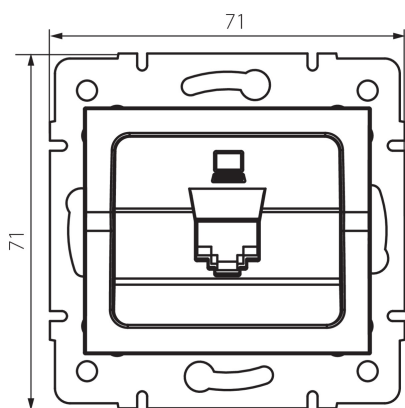

25109 LOGI 02-1400-002 bi

Datová zásuvka samostatná (RJ45Cat 6 Jack)

5905339251091

PARAMETRY VÝROBKU:

Barva: bílá

Místo montáže: k zabudování do zdi

Šířka [mm]: 71

Výška [mm]: 71

Průměr montážní krabice: 60

Počet zásuvek: 1

Typ zásuvek: datová zásuvka RJ45 cat 6

Plast: ABS

LOGISTICKÉ ÚDAJE:

Způsob balení: 10

Počet kusů v druhém balení : 10

Počet kusů v hromadném balení: 120

Čistá jednotková hmotnost [g]: 54

Gramáž [g]: 66.58

Délka jednotkového balení [cm]: 10

Šířka jednotkového balení [cm]: 4

Výška jednotkového balení [cm]: 13

Hmotnost kartonu [kg]: 7.9896

Šířka kartonu [cm]: 25.5

Výška kartonu [cm]: 32

Délka kartonu [cm]: 44

Objem kartonu [m³]: 0.035904