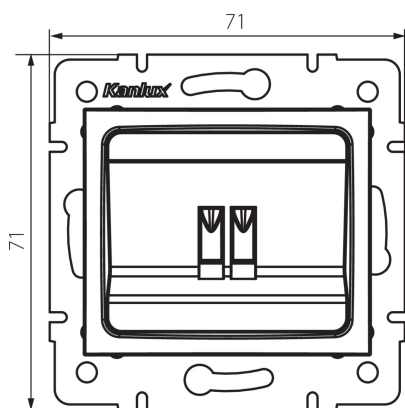

25114 LOGI 02-1450-002 bi

Reproduktorová zásuvka Samostatná

5905339251145

PARAMETRY VÝROBKU:

Barva: bílá

Místo montáže: k zabudování do zdi

Šířka [mm]: 71

Výška [mm]: 71

Průměr montážní krabice: 60

Počet zásuvek: 1

Plast: ABS

LOGISTICKÉ ÚDAJE:

Způsob balení: 10

Počet kusů v druhém balení : 10

Počet kusů v hromadném balení: 120

Čistá jednotková hmotnost [g]: 56

Gramáž [g]: 68.58

Délka jednotkového balení [cm]: 10

Šířka jednotkového balení [cm]: 4

Výška jednotkového balení [cm]: 14

Hmotnost kartonu [kg]: 8.2296

Šířka kartonu [cm]: 25.5

Výška kartonu [cm]: 32

Délka kartonu [cm]: 44