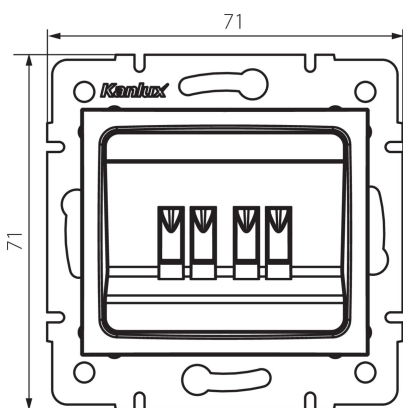

25115 LOGI 02-1820-002 bi

Reproduktorová zásuvka dvojitá

5905339251152

PARAMETRY VÝROBKU:

Barva: bílá

Místo montáže: k zabudování do zdi

Šířka [mm]: 71

Výška [mm]: 71

Průměr montážní krabice: 60

Počet zásuvek: 2

Plast: ABS

LOGISTICKÉ ÚDAJE:

Způsob balení: 10

Počet kusů v druhém balení : 10

Počet kusů v hromadném balení: 120

Čistá jednotková hmotnost [g]: 64

Gramáž [g]: 76.67

Délka jednotkového balení [cm]: 10

Šířka jednotkového balení [cm]: 4.5

Výška jednotkového balení [cm]: 14

Hmotnost kartonu [kg]: 9.2004

Šířka kartonu [cm]: 25.5

Výška kartonu [cm]: 32

Délka kartonu [cm]: 44