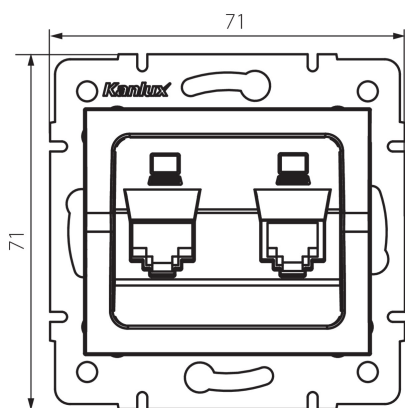

25169 LOGI 02-1410-003 kr

Dvojitá datová zásuvka - nezávislá (2xRJ45Cat 5e Jack)

5905339251695

PARAMETRY VÝROBKU:

Barva: krémová
Místo montáže: k zabudování do zdi
Šířka [mm]: 71
Výška [mm]: 71
Průměr montážní krabice: 60
Počet zásuvek: 2
Typ zásuvek: dvojitá datová zásuvka (2x rj45cat 5e)
Plast: ABS

LOGISTICKÉ ÚDAJE:

Způsob balení: 10
Počet kusů v druhém balení : 10
Počet kusů v hromadném balení: 120
Čistá jednotková hmotnost [g]: 58
Gramáž [g]: 70.5
Délka jednotkového balení [cm]: 10
Šířka jednotkového balení [cm]: 4
Výška jednotkového balení [cm]: 13
Hmotnost kartonu [kg]: 8.46
Šířka kartonu [cm]: 25.5
Výška kartonu [cm]: 32
Délka kartonu [cm]: 44
Objem kartonu [m³]: 0.035904