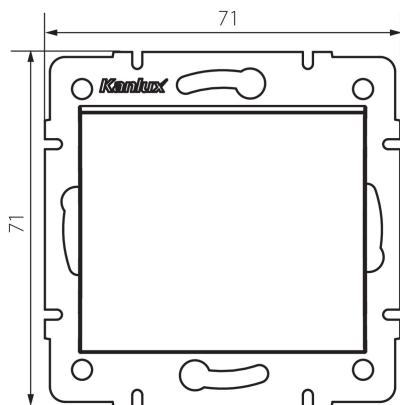

25184 LOGI 02-1000-143 sr

Jednopolový spínač

5905339251848

PARAMETRY VÝROBKU:

Barva: stříbrná
Místo montáže: k zabudování do zdi
Šířka [mm]: 71
Výška [mm]: 71
Průměr montážní krabice: 60
Montážní hloubka: 25
Jmenovité napětí [V]: 250 AC
Materiál kontaktů: CuZn70
Typ svorky: šroubová svorka
Plast: ABS
Počet táhel: 1
Jmenovitý proud [AX]: 10
Stupeň krytí IP: 20

LOGISTICKÉ ÚDAJE:

Způsob balení: 10
Počet kusů v druhém balení : 10
Počet kusů v hromadném balení: 120
Čistá jednotková hmotnost [g]: 70
Gramáž [g]: 82.5
Délka jednotkového balení [cm]: 10
Šířka jednotkového balení [cm]: 4
Výška jednotkového balení [cm]: 14
Hmotnost kartonu [kg]: 9.9
Šířka kartonu [cm]: 25.5
Výška kartonu [cm]: 32
Délka kartonu [cm]: 44
Objem kartonu [m³]: 0.035904