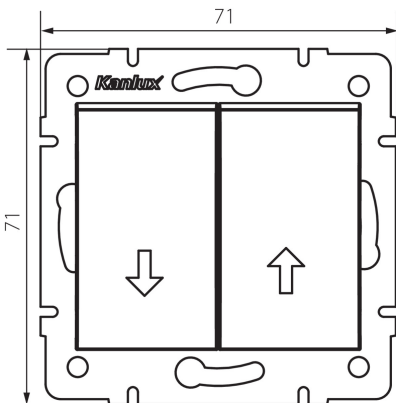

25196 LOGI 02-1100-143 sr

Žaluziový spínač

5905339251961

PARAMETRY VÝROBKU:

Barva: stříbrná
Místo montáže: k zabudování do zdi
Podsvícení: ne
Šířka [mm]: 71
Výška [mm]: 71
Průměr montážní krabice: 60
Montážní hloubka: 25
Jmenovité napětí [V]: 250 AC
Materiál kontaktů: CuZn70
Typ svorky: šroubová svorka
Plast: ABS
Počet táhel: 2
Jmenovitý proud [AX]: 10
Stupeň krytí IP: 20

LOGISTICKÉ ÚDAJE:

Způsob balení: 10
Počet kusů v druhém balení : 10
Počet kusů v hromadném balení: 120
Čistá jednotková hmotnost [g]: 74
Gramáž [g]: 86.42
Délka jednotkového balení [cm]: 10
Šířka jednotkového balení [cm]: 4
Výška jednotkového balení [cm]: 14
Hmotnost kartonu [kg]: 10.3704
Šířka kartonu [cm]: 25.5
Výška kartonu [cm]: 32
Délka kartonu [cm]: 44
Objem kartonu [m³]: 0.035904