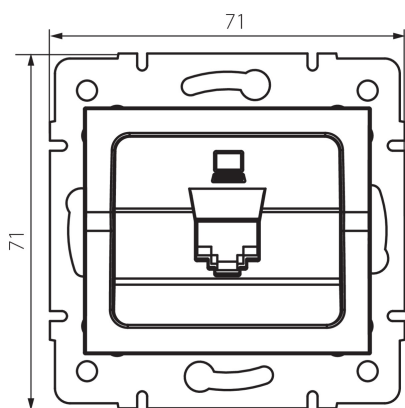

## 25226 LOGI 02-1390-043 sr

Datová zásuvka samostatná (RJ45Cat 5e Jack)

5905339252265

### PARAMETRY VÝROBKU:

**Barva:** stříbrná

**Místo montáže:** k zabudování do zdi

**Šířka [mm]:** 71

**Výška [mm]:** 71

**Průměr montážní krabice:** 60

**Počet zásuvek:** 1

**Typ zásuvek:** datová zásuvka RJ45 cat 5e