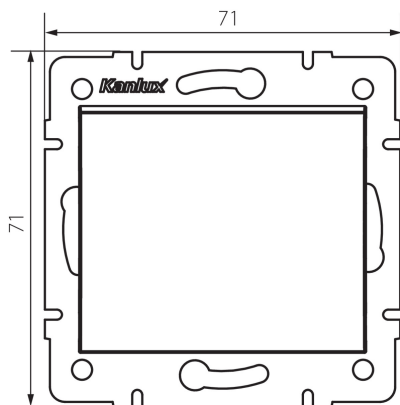

25250 LOGI 02-1050-141 gr

Schodišťový spínač

5905339252500

PARAMETRY VÝROBKU:

Barva: grafit
Místo montáže: k zabudování do zdi
Podsvícení: ne
Šířka [mm]: 71
Výška [mm]: 71
Průměr montážní krabice: 60
Montážní hloubka: 25
Jmenovité napětí [V]: 250 AC
Materiál kontaktů: CuZn70
Typ svorky: šroubová svorka
Plast: ABS
Počet táhel: 1
Jmenovitý proud [AX]: 10
Stupeň krytí IP: 20

LOGISTICKÉ ÚDAJE:

Způsob balení: 10
Počet kusů v druhém balení : 10
Počet kusů v hromadném balení: 120
Čistá jednotková hmotnost [g]: 70
Gramáž [g]: 82.58
Délka jednotkového balení [cm]: 10
Šířka jednotkového balení [cm]: 4
Výška jednotkového balení [cm]: 14
Hmotnost kartonu [kg]: 9.9096
Šířka kartonu [cm]: 25.5
Výška kartonu [cm]: 32
Délka kartonu [cm]: 44
Objem kartonu [m³]: 0.035904