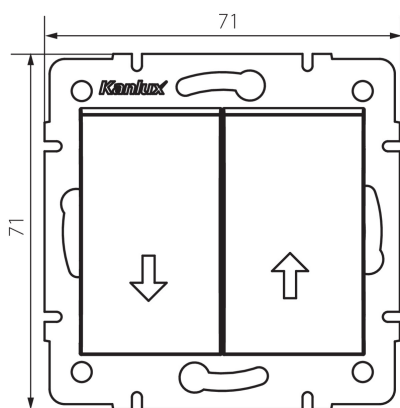

25255 LOGI 02-1100-141 gr

Žaluziový spínač

5905339252555

PARAMETRY VÝROBKU:

Barva: grafit
Místo montáže: k zabudování do zdi
Podsvícení: ne
Šířka [mm]: 71
Výška [mm]: 71
Průměr montážní krabice: 60
Montážní hloubka: 25
Jmenovité napětí [V]: 250 AC
Materiál kontaktů: CuZn70
Typ svorky: šroubová svorka
Plast: ABS
Počet táhel: 2
Jmenovitý proud [AX]: 10
Stupeň krytí IP: 20

LOGISTICKÉ ÚDAJE:

Způsob balení: 10
Počet kusů v druhém balení : 10
Počet kusů v hromadném balení: 120
Čistá jednotková hmotnost [g]: 74
Gramáž [g]: 86.42
Délka jednotkového balení [cm]: 10
Šířka jednotkového balení [cm]: 4
Výška jednotkového balení [cm]: 14
Hmotnost kartonu [kg]: 10.3704
Šířka kartonu [cm]: 25.5
Výška kartonu [cm]: 32
Délka kartonu [cm]: 44
Objem kartonu [m³]: 0.035904