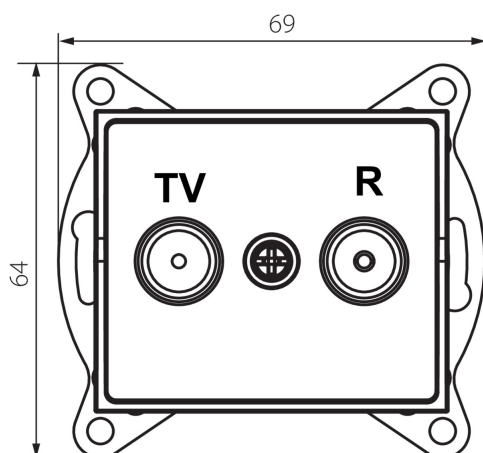

25278 LOGI 02-1330-041 gr

Zásuvka RTV koncová

5905339252784

PARAMETRY VÝROBKU:

Barva: grafit

Místo montáže: k zabudování do zdi

Šířka [mm]: 69

Výška [mm]: 64

Průměr montážní krabice: 60

Počet zásuvek: 2

Typ zásuvek: RTV koncová

Plast: ABS

LOGISTICKÉ ÚDAJE:

Způsob balení: 10

Počet kusů v druhém balení : 10

Počet kusů v hromadném balení: 120

Čistá jednotková hmotnost [g]: 86

Gramáž [g]: 98.67

Délka jednotkového balení [cm]: 10

Šířka jednotkového balení [cm]: 3.5

Výška jednotkového balení [cm]: 14

Hmotnost kartonu [kg]: 11.8404

Šířka kartonu [cm]: 25.5

Výška kartonu [cm]: 32

Délka kartonu [cm]: 44

Objem kartonu [m³]: 0.035904