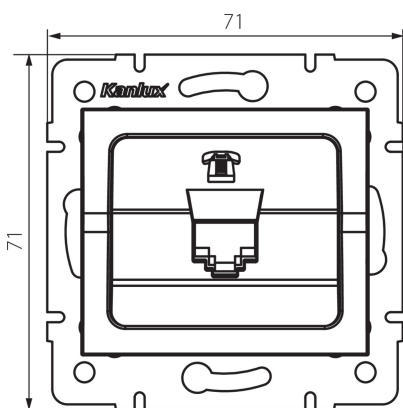

25283 LOGI 02-1370-041 gr

Telefonní zásuvka samostatná (RJ11)

5905339252838

PARAMETRY VÝROBKU:

Barva: grafit
Místo montáže: k zabudování do zdi
Šířka [mm]: 71
Výška [mm]: 71
Průměr montážní krabice: 60
Počet zásuvek: 1
Typ zásuvek: Samostatná telefonní RJ11
Plast: ABS

LOGISTICKÉ ÚDAJE:

Způsob balení: 10
Počet kusů v druhém balení : 10
Počet kusů v hromadném balení: 120
Čistá jednotková hmotnost [g]: 52
Gramáž [g]: 64.58
Délka jednotkového balení [cm]: 10
Šířka jednotkového balení [cm]: 4
Výška jednotkového balení [cm]: 14
Hmotnost kartonu [kg]: 7.7496
Šířka kartonu [cm]: 25.5
Výška kartonu [cm]: 32
Délka kartonu [cm]: 44
Objem kartonu [m³]: 0.035904