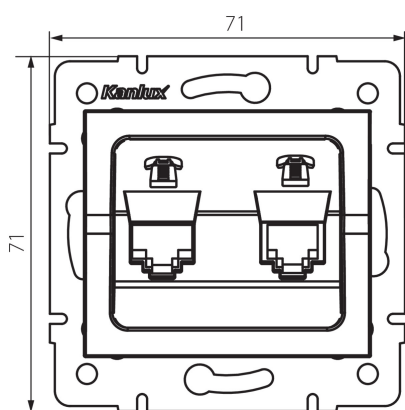

## 25284 LOGI 02-1380-041 gr

Telefonní zásuvka dvojitá nezávislá (2xRJ11)

5905339252845

### PARAMETRY VÝROBKU:

**Barva:** grafit

**Místo montáže:** k zabudování do zdi

**Šířka [mm]:** 71

**Výška [mm]:** 71

**Průměr montážní krabice:** 60

**Počet zásuvek:** 2

**Typ zásuvek:** dvojitá telefonní nezávislá 2 x RJ11

**Šířka jednotkového balení [cm]:** 4

**Výška jednotkového balení [cm]:** 14

**Hmotnost kartonu [kg]:** 8.46

**Šířka kartonu [cm]:** 25.5

**Výška kartonu [cm]:** 32

**Délka kartonu [cm]:** 44

**Objem kartonu [m³]:** 0.035904