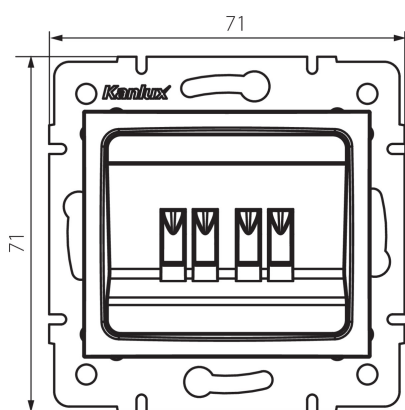

## 25292 LOGI 02-1820-041 gr

Reproduktorová zásuvka dvojitá

5905339252920

### PARAMETRY VÝROBKU:

**Barva:** grafit

**Místo montáže:** k zabudování do zdi

**Šířka [mm]:** 71

**Výška [mm]:** 71

**Průměr montážní krabice:** 60

**Počet zásuvek:** 2

**Plast:** ABS

**Šířka jednotkového balení [cm]:** 4.5

**Výška jednotkového balení [cm]:** 14

**Hmotnost kartonu [kg]:** 9.2004

**Šířka kartonu [cm]:** 25.5

**Výška kartonu [cm]:** 32

**Délka kartonu [cm]:** 44

**Objem kartonu [m<sup>3</sup>]:** 0.035904