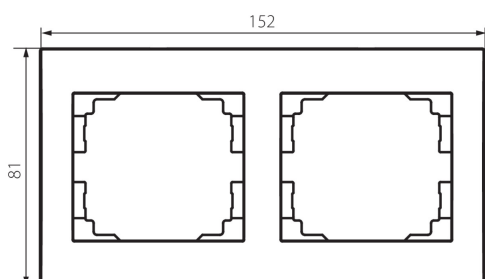

25295 LOGI 02-1470-041 gr

Dvojnásobný horizontální rámeček

5905339252951

PARAMETRY VÝROBKU:

Barva: grafit

Šířka [mm]: 152

Výška [mm]: 81

Plast: ABS

LOGISTICKÉ ÚDAJE:

Způsob balení: 10

Počet kusů v druhém balení : 10

Počet kusů v hromadném balení: 120

Čistá jednotková hmotnost [g]: 22

Gramáž [g]: 33.58

Délka jednotkového balení [cm]: 10

Šířka jednotkového balení [cm]: 1.5

Výška jednotkového balení [cm]: 22

Hmotnost kartonu [kg]: 4.0296

Šířka kartonu [cm]: 18

Výška kartonu [cm]: 42

Délka kartonu [cm]: 37.5

Objem kartonu [m³]: 0.02835