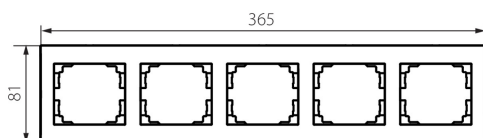

25298 LOGI 02-1500-041 gr

Pětinásobný horizontální rámeček

5905339252982

PARAMETRY VÝROBKU:

Barva: grafit

Šířka [mm]: 365

Výška [mm]: 81

Plast: ABS

LOGISTICKÉ ÚDAJE:

Způsob balení: 10

Počet kusů v druhém balení : 10

Počet kusů v hromadném balení: 120

Čistá jednotková hmotnost [g]: 50

Gramáž [g]: 71.17

Délka jednotkového balení [cm]: 10

Šířka jednotkového balení [cm]: 1.5