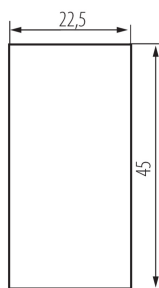

25302 BIURO 04-1000-102 bi

Jednopolový spínač

5905339253026

PARAMETRY VÝROBKU:

Barva: bílá
Místo montáže: slot 45x45
Podsvícení: ne
Šířka [mm]: 22.5
Výška [mm]: 45
Montážní hloubka: 25
Jmenovité napětí [V]: 250 AC
Materiál: ABS
Typ svorky: šroubová svorka
Plast: ABS
Počet táhel: 1
Počet modulů: 1
Jmenovitý proud [AX]: 16

LOGISTICKÉ ÚDAJE:

Způsob balení: 80
Počet kusů v druhém balení : 80
Počet kusů v hromadném balení: 800
Čistá jednotková hmotnost [g]: 19
Gramáž [g]: 21.88
Délka jednotkového balení [cm]: 2
Šířka jednotkového balení [cm]: 3.5
Výška jednotkového balení [cm]: 4.5
Hmotnost kartonu [kg]: 17.504
Šířka kartonu [cm]: 28
Výška kartonu [cm]: 35
Délka kartonu [cm]: 51
Objem kartonu [m³]: 0.04998