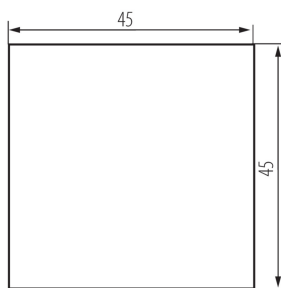

25312 BIURO 04-1005-102 bi

Jednopolový spínač m45

5905339253125

PARAMETRY VÝROBKU:

Barva: bílá
Místo montáže: slot 45x45
Podsvícení: nevztahuje se
Šířka [mm]: 45
Výška [mm]: 45
Montážní hloubka: 25
Jmenovité napětí [V]: 250 AC
Materiál: ABS
Typ svorky: šroubová svorka
Plast: ABS
Počet táhel: 1
Počet modulů: 2
Jmenovitý proud [AX]: 16

LOGISTICKÉ ÚDAJE:

Způsob balení: 56
Počet kusů v druhém balení : 56
Počet kusů v hromadném balení: 560
Čistá jednotková hmotnost [g]: 21
Gramáž [g]: 24.64
Délka jednotkového balení [cm]: 4.5
Šířka jednotkového balení [cm]: 4
Výška jednotkového balení [cm]: 4.5
Hmotnost kartonu [kg]: 13.7984
Šířka kartonu [cm]: 28
Výška kartonu [cm]: 35
Délka kartonu [cm]: 51
Objem kartonu [m³]: 0.04998