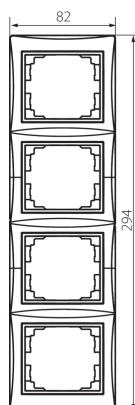

25364 DOMO 01-1540-030 pe

Čtyřnásobný vertikální rámeček

5905339253644

PARAMETRY VÝROBKU:

Barva: perleťově bílá

Šířka [mm]: 81

Výška [mm]: 294

Materiál: PC

Plast: PC

LOGISTICKÉ ÚDAJE:

Způsob balení: 10

Počet kusů v druhém balení : 10

Počet kusů v hromadném balení: 120

Čistá jednotková hmotnost [g]: 60

Gramáž [g]: 76.33

Délka jednotkového balení [cm]: 10

Šířka jednotkového balení [cm]: 1

Výška jednotkového balení [cm]: 36.5

Hmotnost kartonu [kg]: 9.1596

Šířka kartonu [cm]: 32

Výška kartonu [cm]: 42

Délka kartonu [cm]: 37.5

Objem kartonu [m³]: 0.0504

DALŠÍ INFORMACE: