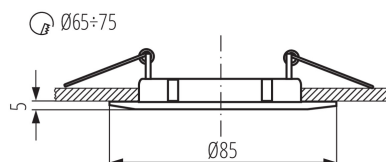

02583 LUTO CTX-DS02B-C/M

Stropní bodové svítidlo

5905339025838

Kanlux LUTO je řada klasických oček v tlumených barvách. Bílá, patinovaná mosaz nebo matný chrom nenápadně dodávají kouzlo nejen domovu, ale také hotelům a kavárnám.

PARAMETRY VÝROBKU:

Barva: matný chrom

Povinnost používání samostínících lamp: ano

Místo montáže: k zabudování do stropu

Místo použití: uvnitř

Minimální vzdálenost od osvětlovaného objektu: 0,5m

Výrobek není určen pro montáž na normálně hořlavém povrchu: >35W

Výrobek není určen k pokrytí termoizolačním materiálem: ano

Zdroj světla v balení: ne

Výška [mm]: 25

Průměr [mm]: 85

Montážní otvor [mm]: Ø65-75

Jmenovité napětí [V]: 12 AC; 12 DC

Maximální výkon [W]: max 10

Třída ochrany před úrazem elektrickým proudem: III

Zdroj světla: MR16

Patice: Gx5,3

Rozsah okolních teplot, kterým může být výrobek vystaven [°C]: 5÷25

Materiál korpusu: hliníková slitina

Typ přípojky: volné konce kabelů

Délka vodiče [m]: 0.12

Průřez kabelu [mm²]: 0.75

Regulace úhlu svítidla: chybějící

Stupeň krytí IP: 20

LOGISTICKÉ ÚDAJE:

Měrná jednotka: kus

Způsob balení: 50

Počet kusů v druhém balení: 1

Počet kusů v hromadném balení: 50

Čistá jednotková hmotnost [g]: 48

Gramáž [g]: 76

Délka jednotkového balení [cm]: 8.5

Šířka jednotkového balení [cm]: 3.5

Výška jednotkového balení [cm]: 8.5

Hmotnost kartonu [kg]: 3.8

Šířka kartonu [cm]: 22.5