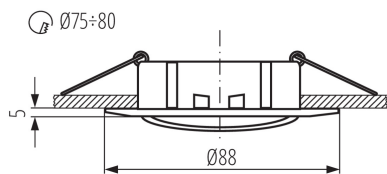

02590 LUTO CTX-DT02B-W

Stropní bodové svítidlo

5905339025906

Kanlux LUTO je řada klasických oček v tlumených barvách. Bílá, patinovaná mosaz nebo matný chrom nenápadně dodávají kouzlo nejen domovu, ale také hotelům a kavárnám.

PARAMETRY VÝROBKU:

Barva: bílá

Povinnost používání samostínících lamp: ano

Místo montáže: k zabudování do stropu

Místo použití: uvnitř

Minimální vzdálenost od osvětlovaného objektu: 0,5m

Výrobek není určen pro montáž na normálně hořlavém povrchu: >35W

Výrobek není určen k pokrytí termoizolačním materiálem: ano

Zdroj světla v balení: ne

Výška [mm]: 22

Průměr [mm]: 88

Montážní otvor [mm]: Ø75-80

Jmenovité napětí [V]: 12 AC; 12 DC

Maximální výkon [W]: max 10

Třída ochrany před úrazem elektrickým proudem: III

Zdroj světla: MR16

Patice: Gx5,3

Rozsah okolních teplot, kterým může být výrobek vystaven [°C]: 5÷25

Materiál korpusu: hliníková slitina

Typ přípojky: volné konce kabelů

Délka vodiče [m]: 0.12

Průřez kabelu [mm²]: 0.75

Regulace úhlu svítidla: v jedné ose

Regulace úhlu svítidla [°]: 15

Stupeň krytí IP: 20

LOGISTICKÉ ÚDAJE:

Měrná jednotka: kus

Způsob balení: 50

Počet kusů v druhém balení : 1

Počet kusů v hromadném balení: 50

Čistá jednotková hmotnost [g]: 72

Gramáž [g]: 104

Délka jednotkového balení [cm]: 10

Šířka jednotkového balení [cm]: 3.5

Výška jednotkového balení [cm]: 10

Hmotnost kartonu [kg]: 5.2