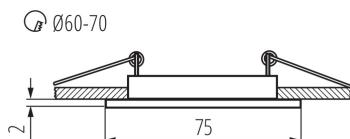

25990 NAVI CTX-DS10-B

Stropní bodové svítidlo

5905339259905

Kanlux NAVI je rodina jednoduchých tvarů, různých bodových svítidel s velmi širokými možnostmi použití.

PARAMETRY VÝROBKU:

Barva: černá matná

Povinnost používání samostínících lamp: ano

Místo montáže: k zabudování do stropu

Místo použití: uvnitř

Minimální vzdálenost od osvětlovaného objektu: 0,5m

Výrobek není určen pro montáž na normálně hořlavém povrchu: >35W

Výrobek není určen k pokrytí termoizolačním materiálem: ano

Zdroj světla v balení: ne

Výška [mm]: 26

Průměr [mm]: 75

Montážní otvor [mm]: Ø60-70

Jmenovité napětí [V]: 12 AC; 12 DC

Maximální výkon [W]: max 10

Třída ochrany před úrazem elektrickým proudem: III

Zdroj světla: MR16

Patice: Gx5,3

Rozsah okolních teplot, kterým může být výrobek vystaven [°C]: 5÷25

Materiál korpusu: hliníková slitina

Typ přípojky: volné konce kabelů

Délka vodiče [m]: 0.12

Průřez kabelu [mm²]: 0.75

Regulace úhlu svítidla: chybějící

Stupeň krytí IP: 20

LOGISTICKÉ ÚDAJE:

Způsob balení: 50

Počet kusů v druhém balení : 1

Počet kusů v hromadném balení: 50

Čistá jednotková hmotnost [g]: 46

Gramáž [g]: 71.8

Délka jednotkového balení [cm]: 9

Šířka jednotkového balení [cm]: 4.5

Výška jednotkového balení [cm]: 9

Hmotnost kartonu [kg]: 3.59

Šířka kartonu [cm]: 24

Výška kartonu [cm]: 20

Délka kartonu [cm]: 47

Objem kartonu [m³]: 0.02256