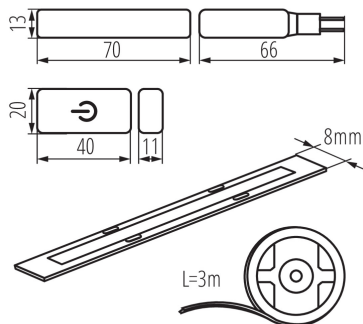

26326 COB SET 3m DIM-WW

Souprava LED

5905339263261

COB SET 3m DIM

Kanlux COB SET je sada skládající se ze tří prvků: LED pásku o délce 3 m, napájení a vypínače s funkcí stmívače. Jedná se o sadu připravenou k použití, kterou lze snadno nainstalovat a připojit do zásuvky. Jedná se o pohodlné řešení, které Vám umožní přidat efektní osvětlení bez nutnosti bourání stěn pro další elektrickou instalaci.

Délka [mm]: 3000

Jmenovité napětí [V]: 220-240 AC

Jmenovitá frekvence [Hz]: 50

Jmenovitý výkon [W]: 3m=18

Třída ochrany před úrazem elektrickým proudem: II/III

Typ diody: LED COB

Světelný tok [lm]: 3m=1620

Barva světla: teplá bílá

Příkon v zapnutém stavu P_{on} světelného zdroje [W]: 0,5m = 4

Příkon v pohotovostním režimu (P_{sb}): 0,5W

Výška světelného zdroje [mm]: 500

Šířka světelného zdroje [mm]: 8

Hloubka světelného zdroje [mm]: 2

Měrná jednotka: kus

Způsob balení: 10

Počet kusů v hromadném balení: 10

Čistá jednotková hmotnost [g]: 162

Gramáž [g]: 304

Délka jednotkového balení [cm]: 20

Šířka jednotkového balení [cm]: 7

Výška jednotkového balení [cm]: 22.5