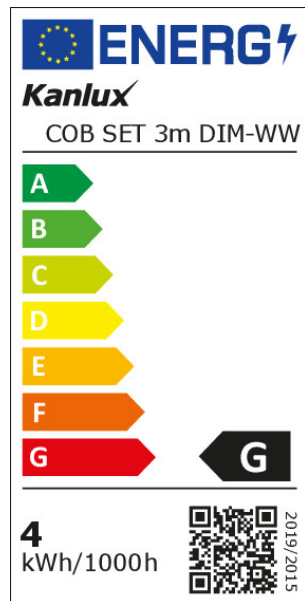

Délka [mm]: 3000

Jmenovité napětí [V]: 220-240 AC

Jmenovitá frekvence [Hz]: 50

Jmenovitý výkon [W]: 3m=18

Třída ochrany před úrazem elektrickým proudem: II/III

Typ diody: LED COB

Světelný tok [lm]: 3m=1620

Barva světla: teplá bílá

Jmenovitá životnost lampy [h]: 30000

Počet cyklů zap/vyp: ≥30000

Typ přípojky: kabel zakončený vidlicí

Vstupní napětí - PRI [V]: 220-240 AC

Výstupní napětí - SEC [V]: 12 DC

Stupeň krytí IP: 00

Možnost dělení LED pásků na segmenty [cm]: 2,5

Další informace: Zdroj světla (LS)

Obsah rtuti: ne

26326 COB SET 3m DIM-WW

Souprava LED

PARAMETRY PRO LED A OLED SVĚTELNÉ ZDROJE:

Spotřeba energie v zapnutém stavu světelného zdroje (kWh/1000h): 4

Třída energetické účinnosti: G

Index podání barev: 90

Trichromatické souřadnice (x): 0,44

Trichromatické souřadnice (y): 0,403

Hodnota indexu podání barev R9: 40

Činitel funkční spolehlivosti: 0,9

Činitel stárnutí: 0,96

LOGISTICKÉ ÚDAJE: