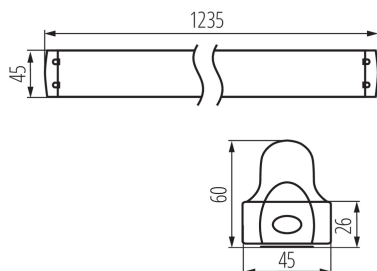

26361 ALDO 4LED 1X120

Lineární svítidlo pro LED trubice T8

5905339263612

Kanlux ALDO 4LED je rodina světel přizpůsobená zářivkám T8 LED. Jedná se o nástěnná a stropní svítidla charakterizovaná moderním, efektivním tvarem, který nenápadně zapadá do jakéhokoli vnitřního uspořádání.

PARAMETRY VÝROBKU:

Barva: bílá

Místo montáže: k usazení na strop

Místo použití: uvnitř

Minimální vzdálenost od osvětlovaného objektu: 0,5m

Zdroj světla v balení: ne

Napájení zářivek T8 LED: jednostranné

Délka [mm]: 1235

Šířka [mm]: 45

Výška [mm]: 60.5

Jmenovité napětí [V]: 220-240 AC

Jmenovitá frekvence [Hz]: 50

Maximální výkon [W]: max 36

Třída ochrany před úrazem elektrickým proudem: I

Zdroj světla: T8 LED

Patice: G13

Rozsah okolních teplot, kterým může být výrobek vystaven [°C]: 5÷25

Materiál korpusu: kov, plast

Typ přípojky: šroubová svorkovnice

Rozsah průměrů používaných vodičů [mm²]: 0,5-2,5

Stupeň krytí IP: 20

LOGISTICKÉ ÚDAJE:

Měrná jednotka: kus

Způsob balení: 16

Počet kusů v druhém balení: 1

Počet kusů v hromadném balení: 16

Čistá jednotková hmotnost [g]: 520

Gramáž [g]: 641.88

Délka jednotkového balení [cm]: 123.5

Šířka jednotkového balení [cm]: 4.5

Výška jednotkového balení [cm]: 3

Hmotnost kartonu [kg]: 10.27008

Šířka kartonu [cm]: 21

Výška kartonu [cm]: 13.5

Délka kartonu [cm]: 125

Objem kartonu [m³]: 0.035438