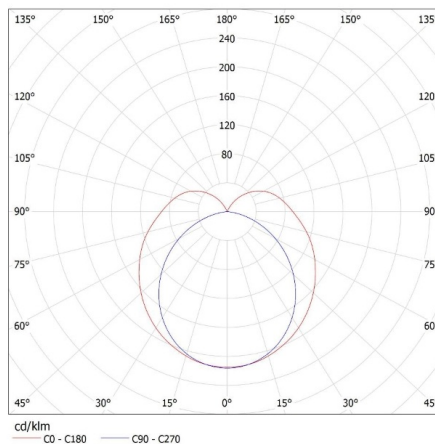

KANLUX S.A. (kat 26361) ALDO 4LED 1X120 + GLASSv4 / LDC (Polar)