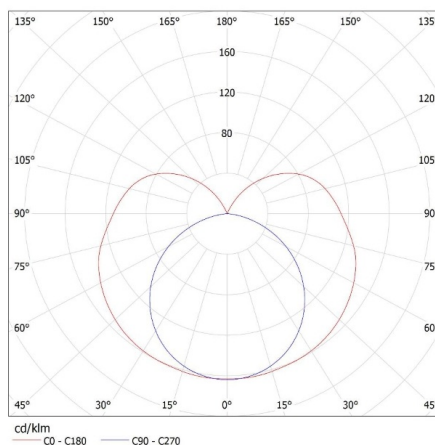

KANLUX S.A. (kat 26361) ALDO 4LED 1X120 + GLASSv3 / LDC (Polar)

KANLUX S.A. (kat 26361) ALDO 4LED 1X120 + GLASSv2 / Krzywa rozsyłu światła (biegunowo)