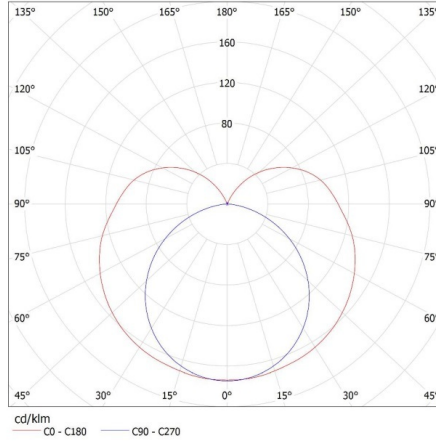

26361 ALDO 4LED 1X120

Lineární svítidlo pro LED trubice T8