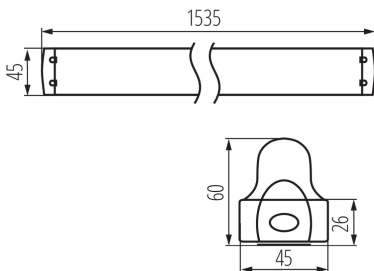

26362 ALDO 4LED 1X150

Lineární svítidlo pro LED trubice T8

5905339263629

Kanlux ALDO 4LED je rodina světel přizpůsobená zářivkám T8 LED. Jedná se o nástěnná a stropní svítidla charakterizovaná moderním, efektivním tvarem, který nenápadně zapadá do jakéhokoli vnitřního uspořádání.

PARAMETRY VÝROBKU:

Barva: bílá

Místo montáže: k usazení na strop

Místo použití: uvnitř

Minimální vzdálenost od osvětlovaného objektu: 0,5m

Zdroj světla v balení: ne

Napájení zářivek T8 LED: jednostranné

Délka [mm]: 1535

Šířka [mm]: 45

Výška [mm]: 60.5

Jmenovité napětí [V]: 220-240 AC

Jmenovitá frekvence [Hz]: 50

Maximální výkon [W]: max 58

Třída ochrany před úrazem elektrickým proudem: I

Zdroj světla: T8 LED

Patice: G13

Rozsah okolních teplot, kterým může být výrobek vystaven [°C]: 5÷25

Materiál korpusu: kov, plast

Typ přípojky: šroubová svorkovnice

Rozsah průměrů používaných vodičů [mm²]: 0,5-2,5

Stupeň krytí IP: 20

LOGISTICKÉ ÚDAJE:

Měrná jednotka: kus

Způsob balení: 16

Počet kusů v druhém balení: 1

Počet kusů v hromadném balení: 16

Čistá jednotková hmotnost [g]: 630

Gramáž [g]: 775.63

Délka jednotkového balení [cm]: 153.5

Šířka jednotkového balení [cm]: 4.5

Výška jednotkového balení [cm]: 3

Hmotnost kartonu [kg]: 12.41008

Šířka kartonu [cm]: 21

Výška kartonu [cm]: 12.5

Délka kartonu [cm]: 155

Objem kartonu [m³]: 0.040688