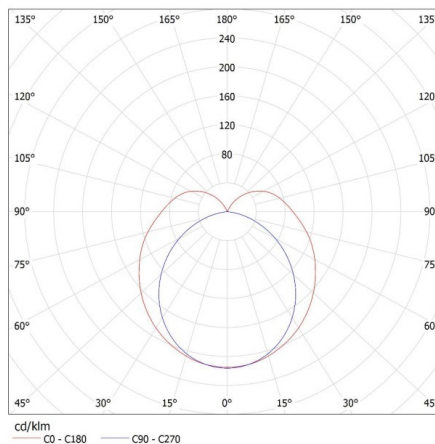

KANLUX S.A. (kat 26362) ALDO 4LED 1X150 + GLASSv4 / LDC (Polar)