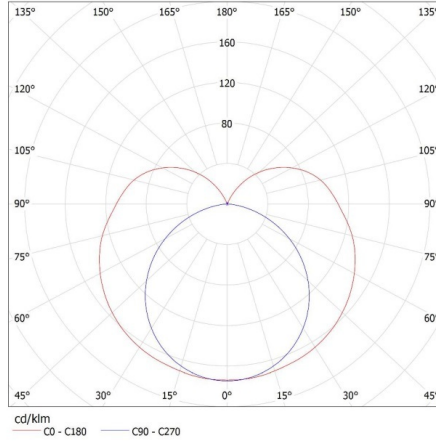

26362 ALDO 4LED 1X150

Lineární svítidlo pro LED trubice T8