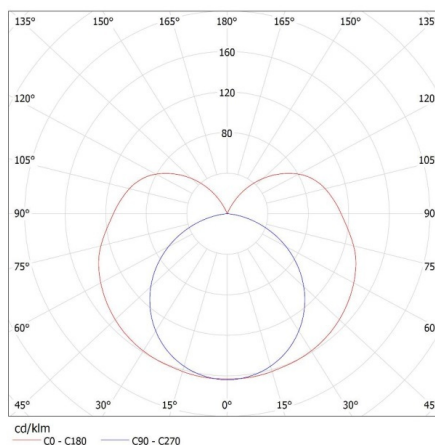

KANLUX S.A. (kat 26362) ALDO 4LED 1X150 + GLASSv3 / LDC (Polar)

KANLUX S.A. (kat 26362) ALDO 4LED 1X150 + GLASSv2 / Krzywa rozsyłu światła (biegunowo)