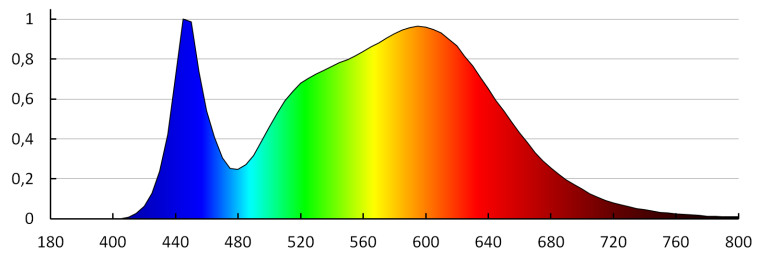

26441 VARSO LED 18W-NW-O

Stropní LED svítidlo

Délka kartonu [cm]: 59

Objem kartonu [m³]: 0.106082

DALŠÍ INFORMACE:

- •
- Certifikát PZH: Číslo B.BK.60112.0278.2023, platný do 6. listopadu 2028