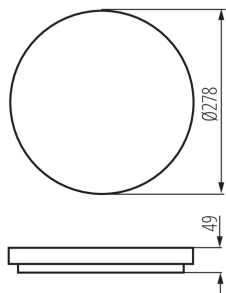

26441 VARSO LED 18W-NW-O

Stropní LED svítidlo

Typ přípojky: samosvorná svorkovnice

Rozsah průměrů používaných vodičů [mm²]: 0,5-2,5

Doba nahřívání lampy [s]: ≤1

Doba zapálení lampy [s]: ≤0,5

Stupeň krytí IP: 54

Další informace: Světelný zdroj LED nelze vyměnit

Další informace: Výměnu řídicího zařízení může provést pouze kvalifikovaná osoba (pouze servisem Kanlux)

Další informace: Výrobkem obsahujícím světelný zdroj/předřadný přístroj (CP)

Obsah rtuti: ne

PARAMETRY PRO LED A OLED SVĚTELNÉ ZDROJE:

Spotřeba energie v zapnutém stavu světelného zdroje (kWh/1000h): 17

Třída energetické účinnosti: E

Užitečný světelný tok světelného zdroje světla Φ_{use} [lm]: 2200

Užitečný světelný tok světelného zdroje světla Φ_{use} [lm]: v kouli (360°)

Náhradní teplota chromatičnosti [K]: 4000

Stálost barev v násobcích MacAdamovy elipsy: ≤6

Příkon v zapnutém stavu P_{on} světelného zdroje [W]: 16.5

Výška světelného zdroje [mm]: 255

Šířka světelného zdroje [mm]: 255

Hloubka světelného zdroje [mm]: 1

Index podání barev: 80

Trichromatické souřadnice (x): 0.38

Trichromatické souřadnice (y): 0.38

Hodnota indexu podání barev R9: 18

Činitel funkční spolehlivosti: 0,9

Činitel stárnutí: 0,95

LOGISTICKÉ ÚDAJE:

Měrná jednotka: kus

Způsob balení: 20

Počet kusů v druhém balení: 1

Počet kusů v hromadném balení: 20

Čistá jednotková hmotnost [g]: 710

Gramáž [g]: 925.5

Hmotnost kusu brutto [g]: 936

Délka jednotkového balení [cm]: 28.5

Šířka jednotkového balení [cm]: 5.5

Výška jednotkového balení [cm]: 28.5

Hmotnost kartonu [kg]: 18.51

Šířka kartonu [cm]: 58

Výška kartonu [cm]: 31