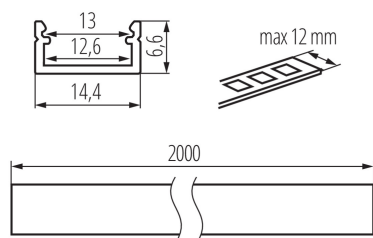

26545 PROFILO J 2M

Hliníkový profil

5905339265456

Povrchový dekorativní osvětlovací profil

PARAMETRY VÝROBKU:

Barva: eloxovaný
Délka [mm]: 2000
Šířka [mm]: 14.4
Výška [mm]: 6.6
Materiál: hliníková slitina

LOGISTICKÉ ÚDAJE:

Měrná jednotka: sada
Způsob balení: 10
Počet kusů v druhém balení : 1
Počet kusů v hromadném balení: 10
Čistá jednotková hmotnost [g]: 1280
Gramáž [g]: 1651
Délka jednotkového balení [cm]: 205
Šířka jednotkového balení [cm]: 6.5
Výška jednotkového balení [cm]: 6.5
Hmotnost kartonu [kg]: 16.51
Šířka kartonu [cm]: 34
Výška kartonu [cm]: 14
Délka kartonu [cm]: 207
Objem kartonu [m³]: 0.098532

PŘÍSLUŠENSTVÍ:

26564 SHADE J/K-FR Matný difuzor pro hliníkový profil, 10 ks v balení, SHADE J/K-FR (26564)

26566 SHADE J/K-FR 2m Matný difuzor pro hliníkový profil, 10 ks v balení, SHADE J/K-FR 2M (26566)

26565 SHADE J/K-W Bílý difuzor pro hliníkový profil, 10 ks v balení, SHADE J/K-W (26565)