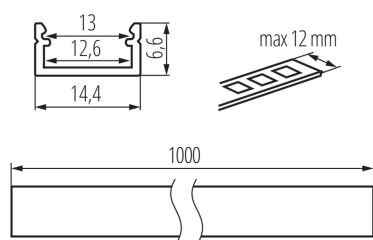

26546 PROFILO J-W

Hliníkový profil

5905339265463

Povrchový dekorativní osvětlovací profil

PARAMETRY VÝROBKU:

Barva: bílá
Délka [mm]: 1000
Šířka [mm]: 14.4
Výška [mm]: 6.6
Materiál: hliníková slitina

LOGISTICKÉ ÚDAJE:

Měrná jednotka: sada
Způsob balení: 10
Počet kusů v druhém balení : 1
Počet kusů v hromadném balení: 10
Čistá jednotková hmotnost [g]: 680
Gramáž [g]: 870
Délka jednotkového balení [cm]: 106
Šířka jednotkového balení [cm]: 6.5
Výška jednotkového balení [cm]: 6.5
Hmotnost kartonu [kg]: 8.7
Šířka kartonu [cm]: 34
Výška kartonu [cm]: 14
Délka kartonu [cm]: 107.5
Objem kartonu [m³]: 0.05117