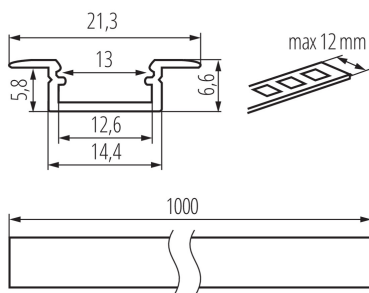

26548 PROFILO K

Hliníkový profil

5905339265487

Vestavný dekorativní osvětlovací profil

PARAMETRY VÝROBKU:

Barva: eloxovaný
Délka [mm]: 1000
Šířka [mm]: 21.3
Výška [mm]: 6.6
Materiál: hliníková slitina

LOGISTICKÉ ÚDAJE:

Měrná jednotka: sada
Způsob balení: 10
Počet kusů v druhém balení : 1
Počet kusů v hromadném balení: 10
Čistá jednotková hmotnost [g]: 740
Gramáž [g]: 930
Délka jednotkového balení [cm]: 106
Šířka jednotkového balení [cm]: 6.5
Výška jednotkového balení [cm]: 6.5
Hmotnost kartonu [kg]: 9.3
Šířka kartonu [cm]: 34
Výška kartonu [cm]: 14
Délka kartonu [cm]: 107.5
Objem kartonu [m³]: 0.05117