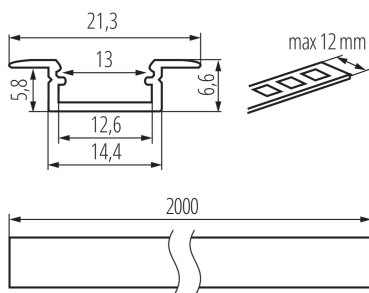

26549 PROFILO K 2m

Hliníkový profil

5905339265494

Vestavný dekorativní osvětlovací profil

PARAMETRY VÝROBKU:

Barva: eloxovaný
Délka [mm]: 2000
Šířka [mm]: 21.3
Výška [mm]: 6.6
Materiál: hliníková slitina

LOGISTICKÉ ÚDAJE:

Měrná jednotka: sada
Způsob balení: 10
Počet kusů v druhém balení : 1
Počet kusů v hromadném balení: 10
Čistá jednotková hmotnost [g]: 1480
Gramáž [g]: 1851
Délka jednotkového balení [cm]: 205
Šířka jednotkového balení [cm]: 6.5
Výška jednotkového balení [cm]: 6.5
Hmotnost kartonu [kg]: 18.51
Šířka kartonu [cm]: 34
Výška kartonu [cm]: 14
Délka kartonu [cm]: 207
Objem kartonu [m³]: 0.098532