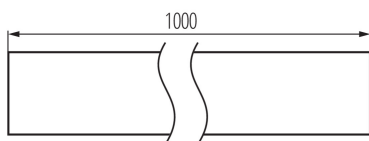

26552 PROFILO F

Hliníkový profil

5905339265524

Univerzální dekorativní osvětlovací profil

PARAMETRY VÝROBKU:

Barva: eloxovaný
Délka [mm]: 1000
Šířka [mm]: 12
Výška [mm]: 12
Materiál: hliníková slitina

LOGISTICKÉ ÚDAJE:

Měrná jednotka: sada
Způsob balení: 10
Počet kusů v druhém balení : 1
Počet kusů v hromadném balení: 10
Čistá jednotková hmotnost [g]: 870
Gramáž [g]: 1060
Délka jednotkového balení [cm]: 106
Šířka jednotkového balení [cm]: 6.5
Výška jednotkového balení [cm]: 6.5
Hmotnost kartonu [kg]: 10.6
Šířka kartonu [cm]: 34
Výška kartonu [cm]: 14
Délka kartonu [cm]: 107.5
Objem kartonu [m³]: 0.05117