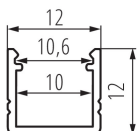

26552 PROFILO F

Hliníkový profil

5905339265524

Univerzální dekorativní osvětlovací profil

PARAMETRY VÝROBKU:

Barva: eloxovaný
Délka [mm]: 1000
Šířka [mm]: 12
Výška [mm]: 12
Materiál: hliníková slitina

LOGISTICKÉ ÚDAJE:

Měrná jednotka: sada
Způsob balení: 10
Počet kusů v druhém balení : 1
Počet kusů v hromadném balení: 10
Čistá jednotková hmotnost [g]: 870
Gramáž [g]: 1060
Délka jednotkového balení [cm]: 106
Šířka jednotkového balení [cm]: 6.5
Výška jednotkového balení [cm]: 6.5
Hmotnost kartonu [kg]: 10.6
Šířka kartonu [cm]: 34
Výška kartonu [cm]: 14
Délka kartonu [cm]: 107.5
Objem kartonu [m³]: 0.05117