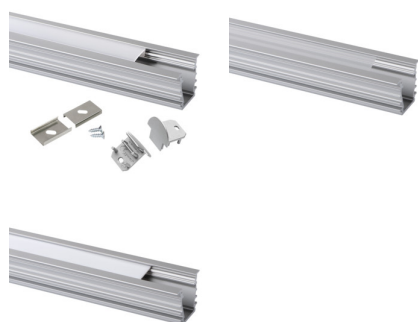

26554 PROFILO I

Hliníkový profil

5905339265548

Vestavný dekorativní osvětlovací profil

PARAMETRY VÝROBKU:

Barva: eloxovaný
Délka [mm]: 1000
Šířka [mm]: 23.4
Výška [mm]: 19
Materiál: hliníková slitina

LOGISTICKÉ ÚDAJE:

Měrná jednotka: sada
Způsob balení: 10
Počet kusů v druhém balení : 1
Počet kusů v hromadném balení: 10
Čistá jednotková hmotnost [g]: 2130
Gramáž [g]: 2320
Délka jednotkového balení [cm]: 106
Šířka jednotkového balení [cm]: 6.5
Výška jednotkového balení [cm]: 6.5
Hmotnost kartonu [kg]: 23.2
Šířka kartonu [cm]: 34
Výška kartonu [cm]: 14
Délka kartonu [cm]: 107.5
Objem kartonu [m³]: 0.05117

PŘÍSLUŠENSTVÍ:

26572 SHADE C/D/E/I-FR

Matný difuzor pro hliníkový profil, 10 ks v balení, SHADE C/D/E/I-FR (26572)

26573 SHADE C/D/E/I-FR 2M

Matný difuzor pro hliníkový profil, 10 ks v balení, SHADE C/D/E/I-FR 2M (26573)