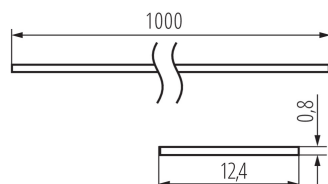

### PARAMETRY VÝROBKU:

**Barva:** bílá

**Délka [mm]:** 1000

**Materiál:** plast

**Materiál difuzoru:** plast

### LOGISTICKÉ ÚDAJE:

**Měrná jednotka:** sada

**Způsob balení:** 10

**Počet kusů v druhém balení :** 1

**Počet kusů v hromadném balení:** 10

**Čistá jednotková hmotnost [g]:** 90

**Gramáž [g]:** 263

**Délka jednotkového balení [cm]:** 106

**Šířka jednotkového balení [cm]:** 6.5

**Výška jednotkového balení [cm]:** 6.5

**Hmotnost kartonu [kg]:** 2.63

**Šířka kartonu [cm]:** 34

**Výška kartonu [cm]:** 14

**Délka kartonu [cm]:** 107.5

**Objem kartonu [m³]:** 0.05117