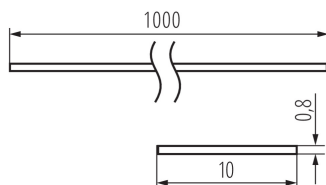

### PARAMETRY VÝROBKU:

**Barva:** matná

**Délka [mm]:** 1000

**Šířka [mm]:** 10

**Výška [mm]:** 0.8

### LOGISTICKÉ ÚDAJE:

**Měrná jednotka:** sada

**Způsob balení:** 10

**Počet kusů v druhém balení :** 1

**Počet kusů v hromadném balení:** 10

**Čistá jednotková hmotnost [g]:** 74

**Gramáž [g]:** 246

**Délka jednotkového balení [cm]:** 106

**Šířka jednotkového balení [cm]:** 6.5

**Výška jednotkového balení [cm]:** 6.5

**Hmotnost kartonu [kg]:** 2.46

**Šířka kartonu [cm]:** 34

**Výška kartonu [cm]:** 14

**Délka kartonu [cm]:** 107.5

**Objem kartonu [m³]:** 0.05117