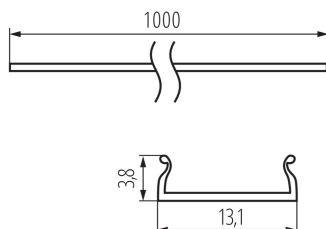

### PARAMETRY VÝROBKU:

**Barva:** bílá

**Délka [mm]:** 1000

**Materiál:** plast

**Materiál difuzoru:** plast

### LOGISTICKÉ ÚDAJE:

**Měrná jednotka:** sada

**Způsob balení:** 10

**Počet kusů v druhém balení :** 1

**Počet kusů v hromadném balení:** 10

**Čistá jednotková hmotnost [g]:** 180

**Gramáž [g]:** 472

**Délka jednotkového balení [cm]:** 106

**Šířka jednotkového balení [cm]:** 6.5

**Výška jednotkového balení [cm]:** 6.5

**Hmotnost kartonu [kg]:** 4.72

**Šířka kartonu [cm]:** 34

**Výška kartonu [cm]:** 14

**Délka kartonu [cm]:** 107.5

**Objem kartonu [m³]:** 0.05117