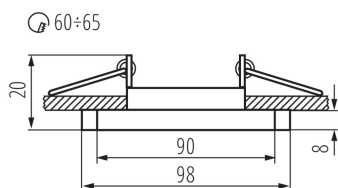

26714 MORTA OCT-SR

Ozdobný prsten-komponent svítidla

5905339267146

Široká nabídka modelů MORTA OCT Vám umožní realizovat velmi originální aranžmá v každém interiéru. MORTA OCT splní očekávání všech, kteří ocení vysoce kvalitní produkty charakteristické atraktivním a originálním designem.

PARAMETRY VÝROBKU:

Barva: stříbrná

Povinnost používání samostínících lamp: ano

Místo montáže: k zabudování do stropu

Místo použití: uvnitř

Minimální vzdálenost od osvětlovaného objektu: 0,5m

dekorativní prsten bez keramické patice: ano

Výrobek není určen k pokrytí termoizolačním materiálem: ano

Zdroj světla v balení: ne

Délka [mm]: 98

Šířka [mm]: 90

Výška [mm]: 20

Montážní otvor [mm]: Ø60-65

Jmenovité napětí [V]: 12 AC; 12 DC; 220-240 AC

Maximální výkon [W]: max 10

Třída ochrany před úrazem elektrickým proudem: II/III

Zdroj světla: MR16/PAR16

Patice: Gx5,3/GU10

Rozsah okolních teplot, kterým může být výrobek vystaven [°C]: 5÷25

Materiál korpusu: sklo

Regulace úhlu svítidla: chybějící

Stupeň krytí IP: 20

LOGISTICKÉ ÚDAJE:

Způsob balení: 50

Počet kusů v druhém balení : 1

Počet kusů v hromadném balení: 50

Čistá jednotková hmotnost [g]: 94

Gramáž [g]: 124

Délka jednotkového balení [cm]: 10

Šířka jednotkového balení [cm]: 2.5

Výška jednotkového balení [cm]: 10

Hmotnost kartonu [kg]: 6.2

Šířka kartonu [cm]: 21.5

Výška kartonu [cm]: 22

Délka kartonu [cm]: 53

Objem kartonu [m³]: 0.025069