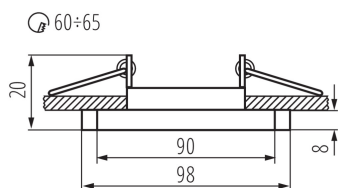

26715 MORTA OCT-B

Ozdobný prsten-komponent svítidla

5905339267153

Široká nabídka modelů MORTA OCT Vám umožní realizovat velmi originální aranžmá v každém interiéru. MORTA OCT splní očekávání všech, kteří ocení vysoce kvalitní produkty charakteristické atraktivním a originálním designem.

PARAMETRY VÝROBKU:

Barva: černá

Povinnost používání samostínících lamp: ano

Místo montáže: k zabudování do stropu

Místo použití: uvnitř

Minimální vzdálenost od osvětlovaného objektu: 0,5m

dekorativní prsten bez keramické patice: ano

Výrobek není určen k pokrytí termoizolačním materiálem: ano

Zdroj světla v balení: ne

Délka [mm]: 98

Šířka [mm]: 90

Výška [mm]: 20

Montážní otvor [mm]: Ø60-65

Jmenovité napětí [V]: 12 AC; 12 DC; 220-240 AC

Maximální výkon [W]: max 10

Třída ochrany před úrazem elektrickým proudem: II/III

Zdroj světla: MR16/PAR16

Patice: Gx5,3/GU10

Rozsah okolních teplot, kterým může být výrobek vystaven [°C]: 5÷25

Materiál korpusu: sklo

Regulace úhlu svítidla: chybějící

Stupeň krytí IP: 20

LOGISTICKÉ ÚDAJE:

Způsob balení: 50

Počet kusů v druhém balení : 1

Počet kusů v hromadném balení: 50

Čistá jednotková hmotnost [g]: 94

Gramáž [g]: 124

Délka jednotkového balení [cm]: 10

Šířka jednotkového balení [cm]: 2.5

Výška jednotkového balení [cm]: 10

Hmotnost kartonu [kg]: 6.2

Šířka kartonu [cm]: 21.5

Výška kartonu [cm]: 22

Délka kartonu [cm]: 53

Objem kartonu [m³]: 0.025069