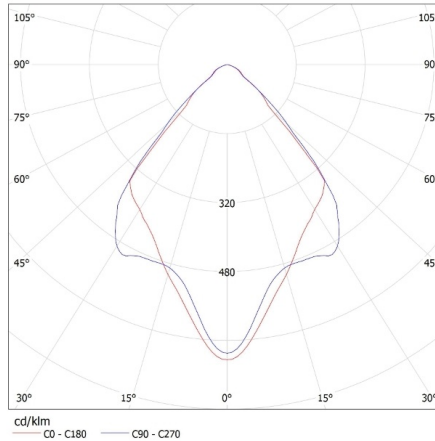

DALŠÍ INFORMACE:

- Dekorativní prsten bez patice

KANLUX S.A. (kat 26738) APRILA DTO-W i PRO GU10 LED 7W / LDC (Polar)