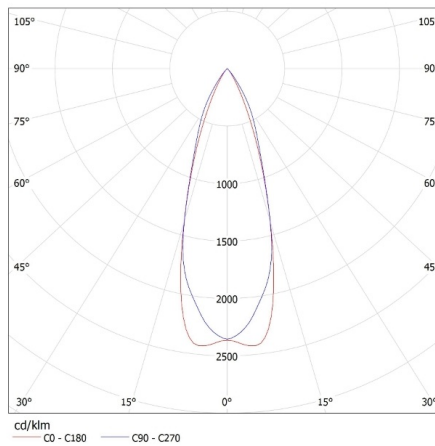

KANLUX S.A. (kat 26738) APRILA DTO-W i PRO GU10 LED 7WS3 / LDC (Polar)