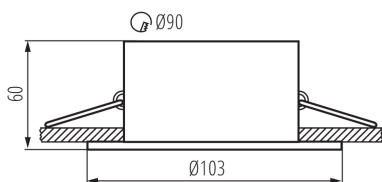

26738 APRILA DTO-W

Ozdobný prsten-komponent svítidla

5905339267382

Vestavné bodové svítidlo APRILA je řada bílých dekorativních prstenů z hliníku. Mají jednoduchý tvar a možnost regulace směru světla v rozmezí 20°. Lze do nich použít jak patici GU10 tak i GX5,3 dle požadavků klienta.

PARAMETRY VÝROBKU:

Barva: bílá matná

Povinnost používání samostínících lamp: ano

Místo montáže: k zabudování do stropu

Místo použití: uvnitř

Minimální vzdálenost od osvětlovaného objektu: 0,5m

dekorativní prsten bez keramické patice: ano

Výrobek není určen k pokrytí termoizolačním materiálem: ano

Zdroj světla v balení: ne

Výška [mm]: 60

Průměr [mm]: 103

Montážní otvor [mm]: Ø90

Jmenovité napětí [V]: 12 AC; 12 DC; 220-240 AC

Maximální výkon [W]: max 10

Třída ochrany před úrazem elektrickým proudem: II/III

Zdroj světla: MR16/PAR16

Patice: Gx5,3/GU10

Rozsah okolních teplot, kterým může být výrobek vystaven

[°C]: 5÷25

Materiál korpusu: hliníková slitina

Regulace úhlu svítidla: v jedné ose

Regulace úhlu svítidla [°]: 20

Stupeň krytí IP: 20

LOGISTICKÉ ÚDAJE:

Měrná jednotka: kus

Způsob balení: 50

Počet kusů v druhém balení: 1

Počet kusů v hromadném balení: 50

Čistá jednotková hmotnost [g]: 120

Gramáž [g]: 157.2

Délka jednotkového balení [cm]: 11.5

Šířka jednotkového balení [cm]: 11.5

Výška jednotkového balení [cm]: 7

Hmotnost kartonu [kg]: 7.86

Šířka kartonu [cm]: 24

Výška kartonu [cm]: 37

Délka kartonu [cm]: 57