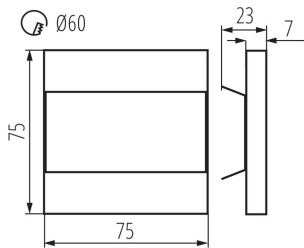

26842 TERRA LED W-WW

Schodišťové LED svítidlo