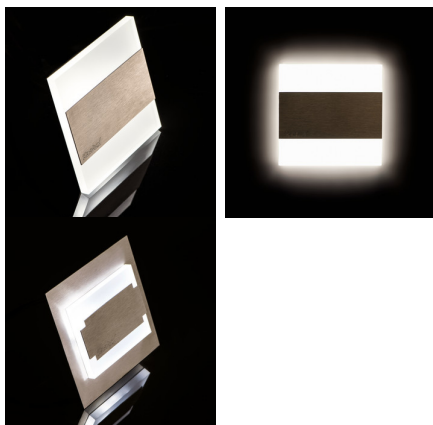

26842 TERRA LED W-WW

Schodišťové LED svítidlo

5905339268426

TERRA je moderní design spojený s atraktivním světelným efektem. Je to skvělý nápad pro osvětlení schodišť a chodeb. Unikátní konstrukce svítidla zaručuje rovnoměrné rozptýlení světla. Verze AC je vybavena transformátorem na 230V AC, který vlez do montážní krabice, a verze PIR je vybavena čidlem pohybu.

PARAMETRY VÝROBKU:

K zabudování do zdi: ano

Barva: bílá

Místo montáže: k zabudování do zdi

Místo použití: uvnitř

Minimální vzdálenost od osvětlovaného objektu: 0,1m

Možnost spolupráce se stmívačem: ne

Délka [mm]: 75

Typ diody: LED SMD

Světelný tok [lm]: 13

Barva světla: teplá bílá

Životnost [h]: 50000

Počet cyklů zap/vyp: ≥20000

Rozsah okolních teplot, kterým může být výrobek vystaven [°C]: 5÷25

Materiál korpusu: leštěná nerezová ocel, plast