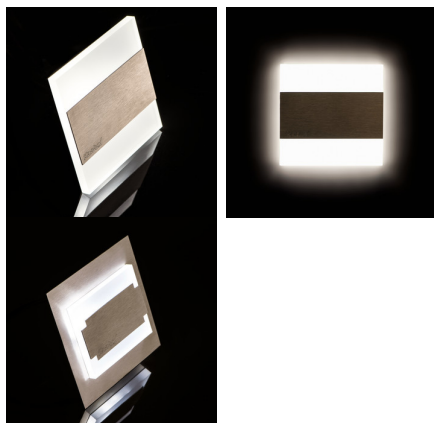

26843 TERRA LED W-CW

Schodišťové LED svítidlo

5905339268433

TERRA je moderní design spojený s atraktivním světelným efektem. Je to skvělý nápad pro osvětlení schodišť a chodeb. Unikátní konstrukce svítidla zaručuje rovnoměrné rozptýlení světla. Verze AC je vybavena transformátorem na 230V AC, který vlez do montážní krabice, a verze PIR je vybavena čidlem pohybu.

PARAMETRY VÝROBKU:

K zabudování do zdi: ano

Barva: bílá

Místo montáže: k zabudování do zdi

Místo použití: uvnitř

Minimální vzdálenost od osvětlovaného objektu: 0,1m

Možnost spolupráce se stmívačem: ne

Délka [mm]: 75

Typ diody: LED SMD

Světelný tok [lm]: 15

Barva světla: studená bílá

Životnost [h]: 50000

Počet cyklů zap/vyp: ≥20000

Rozsah okolních teplot, kterým může být výrobek vystaven [°C]: 5÷25

Materiál korpusu: leštěná nerezová ocel, plast