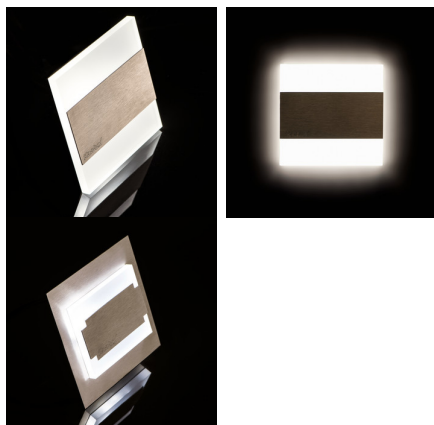

26848 TERRA LED B-NW

Schodišťové LED svítidlo

5905339268488

TERRA je moderní design spojený s atraktivním světelným efektem. Je to skvělý nápad pro osvětlení schodišť a chodeb nebo pro zvýraznění interiérového designu pokojů. Unikátní konstrukce svítidla zaručuje rovnoměrné rozptýlení světla. Verze AC je vybavena napájením 230 V, která se vejde do montážní krabice, a verze PIR je vybavena čidlem pohybu. Čidlo detekuje pohyb/zapíná osvětlení bez ohledu na okolní intenzitu světla.

PARAMETRY VÝROBKU:

K zabudování do zdi: ano

Barva: černá

Místo montáže: k zabudování do zdi

Místo použití: uvnitř

Minimální vzdálenost od osvětlovaného objektu: 0,1m

Možnost spolupráce se stmívačem: ne

Délka [mm]: 75

Typ diody: LED SMD

Světelný tok [lm]: 14

Barva světla: bílá

Životnost [h]: 50000

Počet cyklů zap/vyp: ≥20000

Rozsah okolních teplot, kterým může být výrobek vystaven [°C]: 5÷25

Materiál korpusu: leštěná nerezová ocel, plast