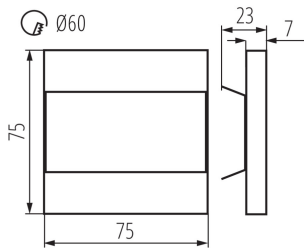

26848 TERRA LED B-NW

Schodišťové LED svítidlo

LOGISTICKÉ ÚDAJE:

Způsob balení: 100

Počet kusů v druhém balení : 1

Počet kusů v hromadném balení: 100

Čistá jednotková hmotnost [g]: 84

Gramáž [g]: 104.9

Délka jednotkového balení [cm]: 11

Šířka jednotkového balení [cm]: 2.5

Výška jednotkového balení [cm]: 16.5

Hmotnost kartonu [kg]: 10.49

Šířka kartonu [cm]: 23.5

Výška kartonu [cm]: 34.5

Délka kartonu [cm]: 23.5

Objem kartonu [m³]: 0.019053