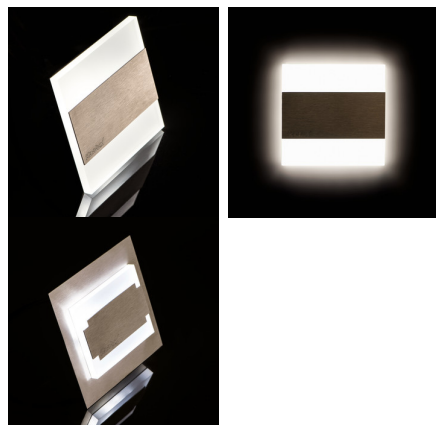

26849 TERRA LED B-WW

Schodišťové LED svítidlo

5905339268495

TERRA je moderní design spojený s atraktivním světelným efektem. Je to skvělý nápad pro osvětlení schodišť a chodeb nebo pro zvýraznění interiérového designu pokojů. Unikátní konstrukce svítidla zaručuje rovnoměrné rozptýlení světla. Verze AC je vybavena napájením 230 V, která se vejde do montážní krabice, a verze PIR je vybavena čidlem pohybu. Čidlo detekuje pohyb/zapíná osvětlení bez ohledu na okolní intenzitu světla.

PARAMETRY VÝROBKU:

K zabudování do zdi: ano

Barva: černá

Místo montáže: k zabudování do zdi

Místo použití: uvnitř

Minimální vzdálenost od osvětlovaného objektu: 0,1m

Možnost spolupráce se stmívačem: ne

Délka [mm]: 75

Typ diody: LED SMD

Světelný tok [lm]: 13

Barva světla: teplá bílá

Životnost [h]: 50000

Počet cyklů zap/vyp: ≥20000

Rozsah okolních teplot, kterým může být výrobek vystaven [°C]: 5÷25

Materiál korpusu: leštěná nerezová ocel, plast