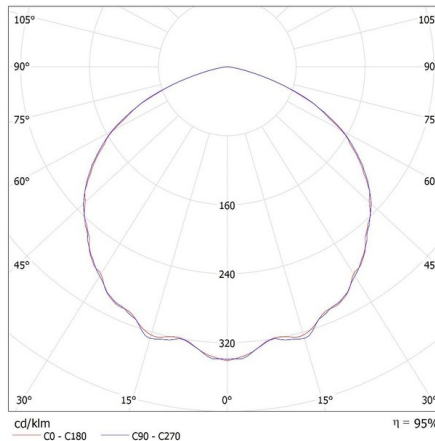

KANLUX S.A. (kat 27158 + 38139 + 38135) HB PRO STRONG 150W-NW + LENS 120D + GRID / Krzywa rozsyłu światla (biegunowo)