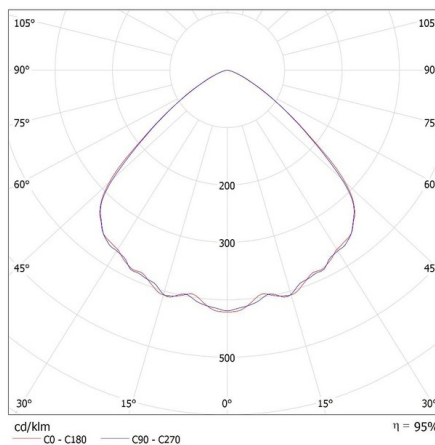

KANLUX S.A. (kat 27158 + 38135) HB PRO STRONG 150W-NW + GRID / Krzywa rozsyłu światła (biegunowo)