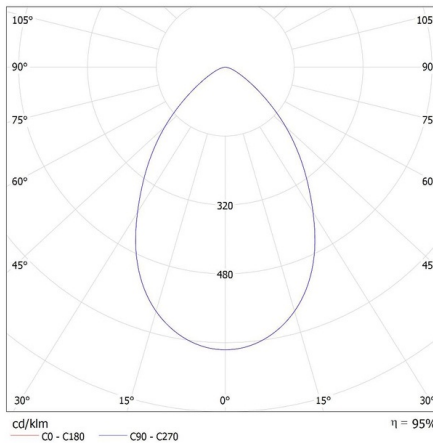

27158 HB PRO STRONG 150W-NW

Stropní svítidlo LED high bay

KANLUX S.A. (kat 27158 + 38138) HB PRO STRONG 150W-NW + LENS 60D / Krzywa rozsyłu światla (biegunowo)