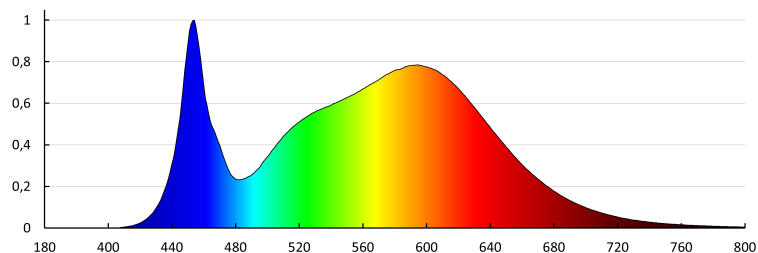

27158 HB PRO STRONG 150W-NW

Stropní svítidlo LED high bay

DALŠÍ INFORMACE:

- 5 let záruky shodně s podmínkami záručního prohlášení dostupného na internetové stránce
- IK10 se získá při použití ochranné mřížky (bez mřížky IK08).