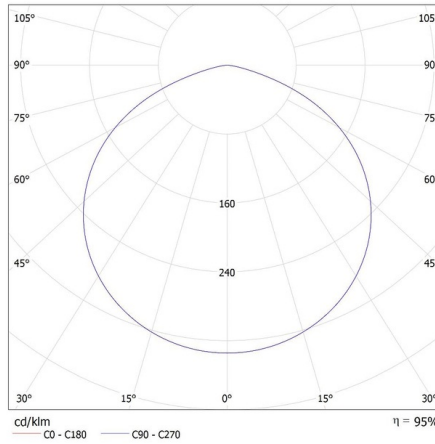

27158 HB PRO STRONG 150W-NW

Stropní svítidlo LED high bay

KANLUX S.A. (kat 27158 + 38139) HB PRO STRONG 150W-NW + LENS 120D / Krzywa rozsyłu światla (biegunowo)