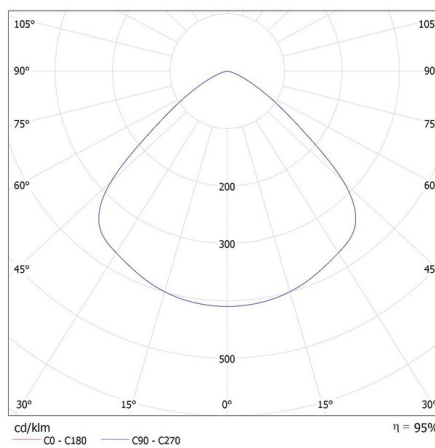

KANLUX S.A. (kat 27158) HB PRO STRONG 150W-NW / Krzywa rozsyłu światła (biegunowo)