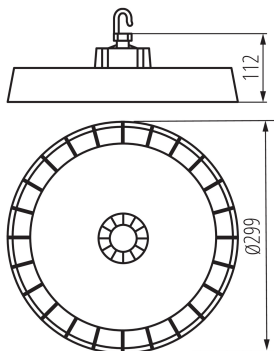

27158 HB PRO STRONG 150W-NW

Stropní svítidlo LED high bay

Barva světla: bílá

Životnost [h]: 50000

Počet cyklů zap/vyp: ≥ 25000

Úhel svícení [°]: 90

Rozsah okolních teplot, kterým může být výrobek vystaven [°C]: $-30 \div 50$

Materiál korpusu: hliníková slitina

Materiál ochranného skla: plast

Typ přípojky: volné konce kabelů

Typ vodiče: H05RN-F

Délka vodiče [m]: 0.3

Průřez kabelu [mm²]: 1

Stupeň IK: 08

Stupeň krytí IP: 65

Další informace: Výrobkem obsahujícím světelný zdroj/předřadný přístroj (CP)

Obsah rtuti: ne

Obsah rtuti v lampě [mg]: 0

PARAMETRY PRO LED A OLED SVĚTELNÉ ZDROJE:

Energy efficiency class of the light source in the contains product (CP): C

Náhradní teplota chromatičnosti [K]: 4000

Stálost barev v násobcích MacAdamovy elipsy: 6

Index podání barev: 80

Trichromatické souřadnice (x): 0,38

Trichromatické souřadnice (y): 0,38

Činitel funkční spolehlivosti: 0,9

Činitel stárnutí: 0,96

LOGISTICKÉ ÚDAJE:

Měrná jednotka: kus

Způsob balení: 1

Počet kusů v druhém balení: 1

Počet kusů v hromadném balení: 1

Čistá jednotková hmotnost [g]: 2020

Gramáž [g]: 2620

Hmotnost kusu brutto [g]: 2620

Délka jednotkového balení [cm]: 34

Šířka jednotkového balení [cm]: 34

Výška jednotkového balení [cm]: 15.5

Hmotnost kartonu [kg]: 2.62

Šířka kartonu [cm]: 34

Výška kartonu [cm]: 15.5

Délka kartonu [cm]: 34

Objem kartonu [m³]: 0.017918