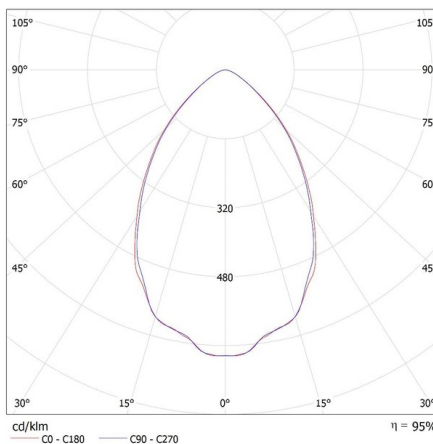

KANLUX S.A. (kat 27158 + 38138 + 38135) HB PRO STRONG 150W-NW + LENS 60D + GRID / Krzywa rozsyłu światla (biegunowo)