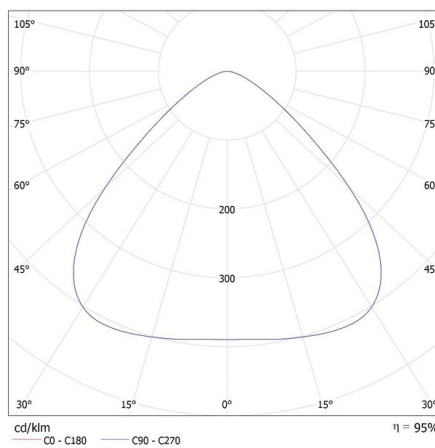

KANLUX S.A. (kat 27159) HB PRO STRONG 200W-NW / Krzywa rozsyłu światła (biegunowo)