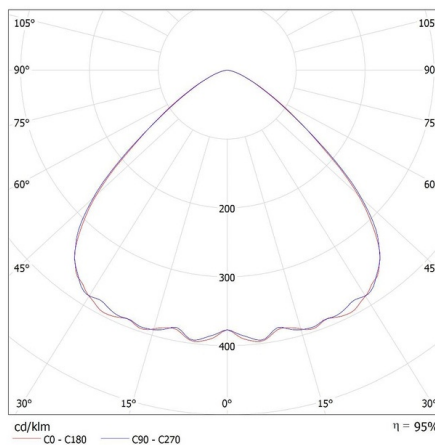

KANLUX S.A. (kat 27159 + 38136) HB PRO STRONG 200W-NW + GRID / Krzywa rozsyłu światła (biegunowo)