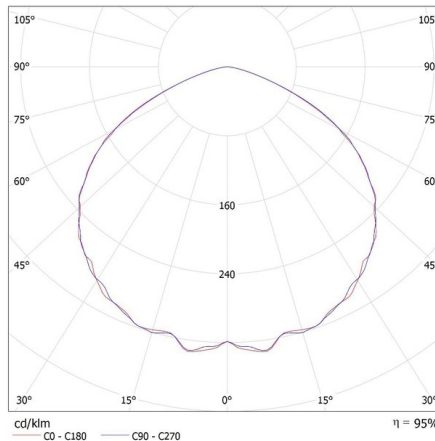

KANLUX S.A. (kat 27159 + 38129 + 38136) HB PRO STRONG 200W-NW + LENS 120D + GRID / Krzywa rozsyłu światla (biegunowo)