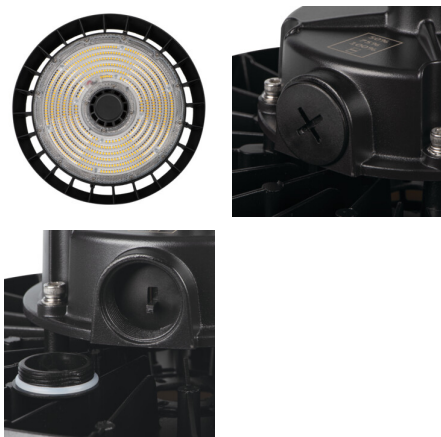

27159 HB PRO STRONG 200W-NW

Stropní svítidlo LED high bay

5905339271594

up to
170 lm/W

IP
65

10IK

Kanlux HB PRO STRONG jsou svítidla typu High Bay, nabízející světelnou účinnost až 170 lm/W. Díky napájení 1-10V s funkcí stmívání, umožňující plynulou regulaci intenzity světla a také možnost ručního nastavení výkonu svítidla v úrovních: 100%, 75% a 50% - získáte ještě větší kontrolu nad osvětlením. Kanlux HB PRO STRONG ve verzi 200W generuje světelný tok 34 000 lm, což zajistí viditelnost i ve velkých prostorách.

Clona proti oslnění: ne

Stmívatelný: ne

PARAMETRY VÝROBKU:

Barva: šedá

Místo montáže: pro zavěšení na strop

Místo použití: uvnitř i vně

Minimální vzdálenost od osvětlovaného objektu: 1m

Možnost spolupráce se stmívačem: 1-10V

Výška [mm]: 115

Průměr [mm]: 336

Integrovaný LED zdroj světla: ano

Jmenovité napětí [V]: 220-240 AC

Jmenovitá frekvence [Hz]: 50

Maximální výkon [W]: 200 / 150 / 100

Třída ochrany před úrazem elektrickým proudem: I

Typ diody: LED SMD

Světelný tok [lm]: 34000 / 25500 / 17000

27159 HB PRO STRONG 200W-NW

Stropní svítidlo LED high bay

Barva světla: bílá
Životnost [h]: 50000
Počet cyklů zap/vyp: ≥ 25000
Úhel svícení [°]: 90
Rozsah okolních teplot, kterým může být výrobek vystaven [°C]: -30÷50
Materiál korpusu: hliníková slitina
Materiál ochranného skla: plast
Typ přípojky: volné konce kabelů
Typ vodiče: H05RN-F
Délka vodiče [m]: 0.3
Průřez kabelu [mm²]: 1
Stupeň IK: 08
Stupeň krytí IP: 65
Další informace: Výrobkem obsahujícím světelný zdroj/předřadný přístroj (CP)
Obsah rtuti: ne
Obsah rtuti v lampě [mg]: 0