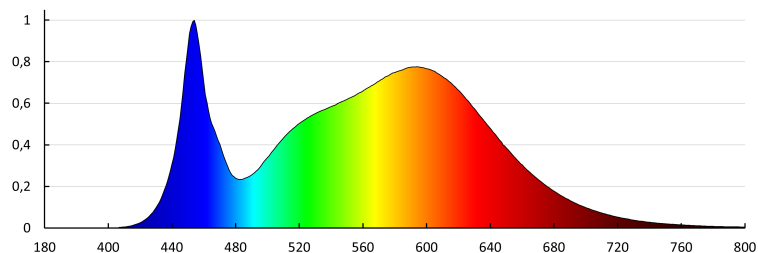

27159 HB PRO STRONG 200W-NW

Stropní svítidlo LED high bay

DALŠÍ INFORMACE:

- 5 let záruky shodně s podmínkami záručního prohlášení dostupného na internetové stránce
- IK10 se získá při použití ochranné mřížky (bez mřížky IK08).