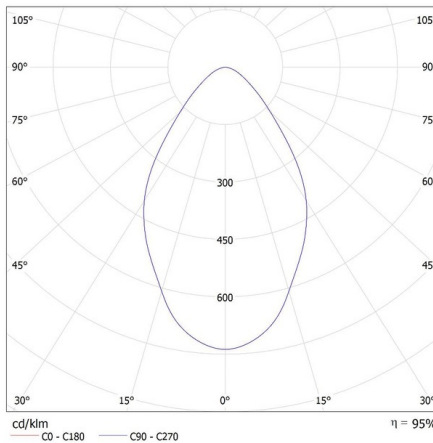

27159 HB PRO STRONG 200W-NW

Stropní svítidlo LED high bay

KANLUX S.A. (kat 27159 + 38128) HB PRO STRONG 200W-NW + LENS 60D / Krzywa rozsyłu światla (biegunowo)

Oprava: KANLUX S.A. (kat 27159 + 38128) HB PRO STRONG 200W-NW + LENS 60D
Lampy: 1 x HB PRO STRONG 200W-NW 100