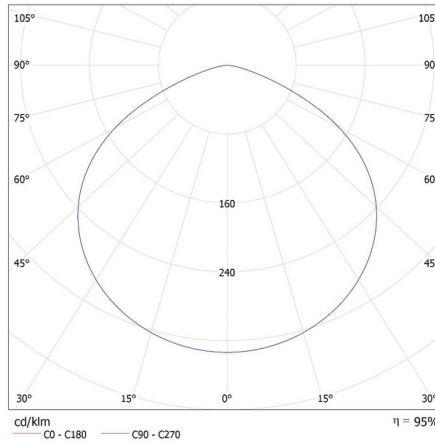

27159 HB PRO STRONG 200W-NW

Stropní svítidlo LED high bay

KANLUX S.A. (kat 27159 + 38129) HB PRO STRONG 200W-NW + LENS 120D / Krzywa rozsyłu światla (biegunowo)

Oprava: KANLUX S.A. (kat 27159 + 38129) HB PRO STRONG 200W-NW + LENS 120D
Lampy: 1 x HB PRO STRONG 200W-NW 100