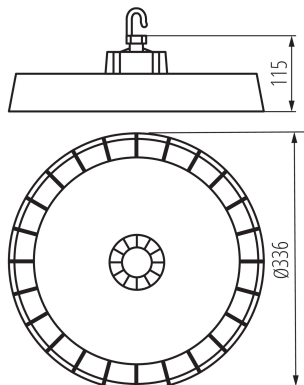

27159 HB PRO STRONG 200W-NW

Stropní svítidlo LED high bay

Barva světla: bílá
Životnost [h]: 50000
Počet cyklů zap/vyp: ≥ 25000
Úhel svícení [°]: 90
Rozsah okolních teplot, kterým může být výrobek vystaven [°C]: -30÷50
Materiál korpusu: hliníková slitina
Materiál ochranného skla: plast
Typ přípojky: volné konce kabelů
Typ vodiče: H05RN-F
Délka vodiče [m]: 0.3
Průřez kabelu [mm²]: 1
Stupeň IK: 08
Stupeň krytí IP: 65
Další informace: Výrobkem obsahujícím světelný zdroj/předřadný přístroj (CP)
Obsah rtuti: ne
Obsah rtuti v lampě [mg]: 0

PARAMETRY PRO LED A OLED SVĚTELNÉ ZDROJE:

Energy efficiency class of the light source in the contains product (CP): C
Náhradní teplota chromatičnosti [K]: 4000
Stálost barev v násobcích MacAdamovy elipsy: 6
Index podání barev: 80
Trichromatické souřadnice (x): 0,38
Trichromatické souřadnice (y): 0,38
Činitel funkční spolehlivosti: 0,9
Činitel stárnutí: 0,96

LOGISTICKÉ ÚDAJE:

Měrná jednotka: kus
Způsob balení: 1
Počet kusů v druhém balení: 1
Počet kusů v hromadném balení: 1
Čistá jednotková hmotnost [g]: 2548
Gramáž [g]: 3220
Hmotnost kusu brutto [g]: 3220
Délka jednotkového balení [cm]: 38
Šířka jednotkového balení [cm]: 38
Výška jednotkového balení [cm]: 16.5
Hmotnost kartonu [kg]: 3.22
Šířka kartonu [cm]: 38
Výška kartonu [cm]: 16.5
Délka kartonu [cm]: 38
Objem kartonu [m³]: 0.023826