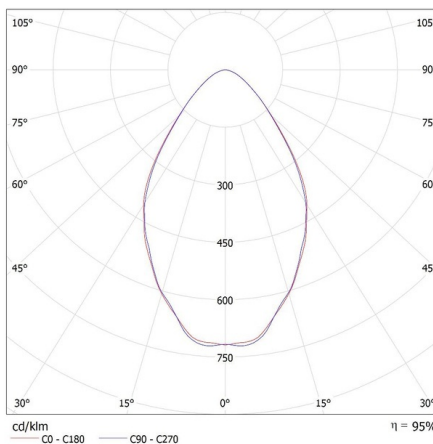

KANLUX S.A. (kat 27159 + 38128 + 38136) HB PRO STRONG 200W-NW + LENS 60D + GRID / Krzywa rozsyłu światla (biegunowo)