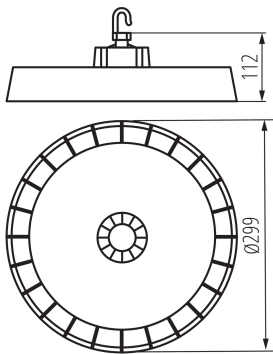

27163 HB PRO STRONG 100W-NW

Stropní svítidlo LED high bay

Barva světla: bílá

Životnost [h]: 50000

Počet cyklů zap/vyp: ≥ 25000

Úhel svícení [°]: 90

Rozsah okolních teplot, kterým může být výrobek vystaven [°C]: $-30 \div 50$

Materiál korpusu: hliníková slitina

Materiál ochranného skla: plast

Typ přípojky: volné konce kabelů

Typ vodiče: H05RN-F

Délka vodiče [m]: 0.3

Průřez kabelu [mm²]: 1

Stupeň IK: 08

Stupeň krytí IP: 65

Další informace: Výrobkem obsahujícím světelný zdroj/předřadný přístroj (CP)

Obsah rtuti: ne

Obsah rtuti v lampě [mg]: 0

PARAMETRY PRO LED A OLED SVĚTELNÉ ZDROJE:

Energy efficiency class of the light source in the contains product (CP): C

Náhradní teplota chromatičnosti [K]: 4000

Stálost barev v násobcích MacAdamovy elipsy: 6

Index podání barev: 80

Trichromatické souřadnice (x): 0,38

Trichromatické souřadnice (y): 0,38

Činitel funkční spolehlivosti: 0,9

Činitel stárnutí: 0,96

LOGISTICKÉ ÚDAJE:

Měrná jednotka: kus

Způsob balení: 1

Počet kusů v druhém balení: 1

Počet kusů v hromadném balení: 1

Čistá jednotková hmotnost [g]: 2020

Gramáž [g]: 2560

Hmotnost kusu brutto [g]: 2556

Délka jednotkového balení [cm]: 34

Šířka jednotkového balení [cm]: 34

Výška jednotkového balení [cm]: 15

Hmotnost kartonu [kg]: 2.56

Šířka kartonu [cm]: 34

Výška kartonu [cm]: 15

Délka kartonu [cm]: 34

Objem kartonu [m³]: 0.01734