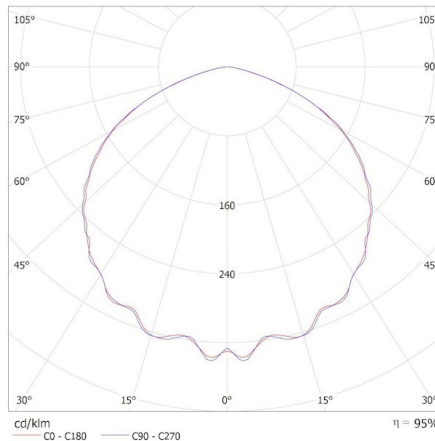

KANLUX S.A. (kat 27163 + 38139 + 38135) HB PRO STRONG 100W-NW + LENS 120D + GRID / Krzywa rozsyłu światła (biegunowo)

Oprava: KANLUX S.A. (kat 27163 + 38139 + 38135) HB PRO STRONG 100W-NW + LENS 120D + GRID
Lampy: 1 x HB PRO STRONG 100W-NW 10