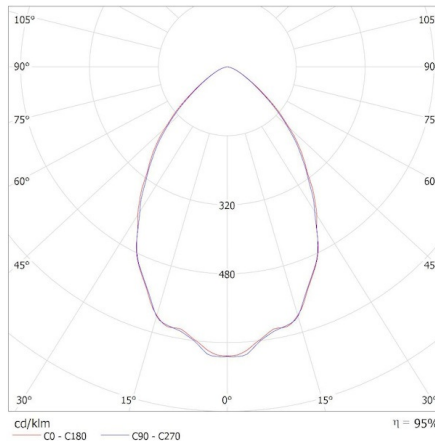

KANLUX S.A. (kat 27163 + 38138 + 38135) HB PRO STRONG 100W-NW + LENS 60D + GRID / Krzywa rozsyłu światla (biegunowo)