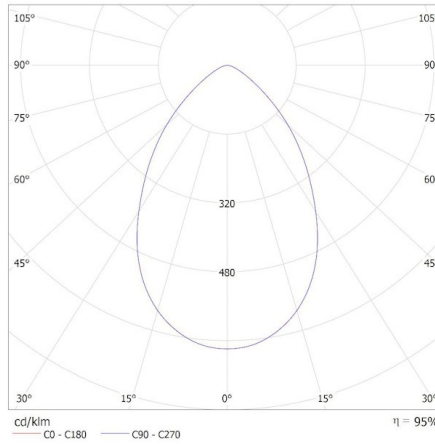

27163 HB PRO STRONG 100W-NW

Stropní svítidlo LED high bay

KANLUX S.A. (kat 27163 + 38138) HB PRO STRONG 100W-NW + LENS 60D / Krzywa rozsyłu światla (biegunowo)

Oprava: KANLUX S.A. (kat 27163 + 38138) HB PRO STRONG 100W-NW + LENS 60D
Lampy: 1 x HB PRO STRONG 100W-NW 10