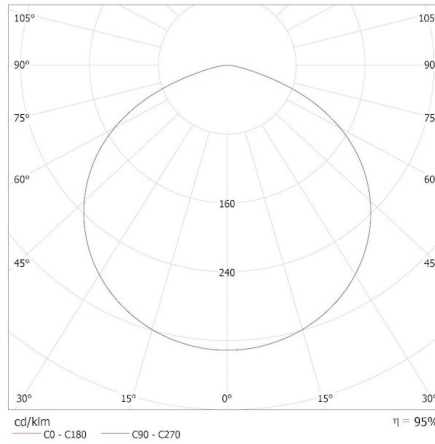

27163 HB PRO STRONG 100W-NW

Stropní svítidlo LED high bay

KANLUX S.A. (kat 27163 + 38139) HB PRO STRONG 100W-NW + LENS 120D / Krzywa rozsyłu światła (biegunowo)

Oprava: KANLUX S.A. (kat 27163 + 38139) HB PRO STRONG 100W-NW + LENS 120D
Lampy: 1 x HB PRO STRONG 100W-NW 10