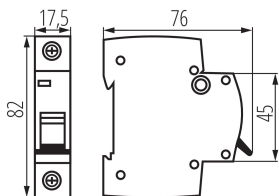

27253 KMB6-C63/1

Jistič, 1P

5905339272539

5 let záruky shodně s podmínkami záručního prohlášení dostupného na [internetové stránce](#)

Jistič slouží k ochraně před přetížením a zkratem v instalacích a zařízeních.

PARAMETRY VÝROBKU:

Místo montáže: na szynę TH35

Norma: PN-EN 60898-1

Délka [mm]: 76

Šířka [mm]: 17.5

Výška [mm]: 82

Jmenovité napětí [V]: 230/400 AC

Jmenovitý proud [A]: 63

Jmenovitá frekvence [Hz]: 50

Rozsah okolních teplot, kterým může být výrobek vystaven [°C]: 5÷40

Rozsah průměrů používaných vodičů [mm²]: 1÷25

Vypínací charakteristika: C

Třída energetických omezení: 3

Počet modulů: 1

Jmenovitý zkratový proud [A]: 6000

Stupeň krytí IP: 20

Jmenovité izolační napětí U_i [V]: 500

Počet pólů: 1

LOGISTICKÉ ÚDAJE:

Měrná jednotka: kus

Způsob balení: 12

Počet kusů v druhém balení : 12

Počet kusů v hromadném balení: 120

Čistá jednotková hmotnost [g]: 106

Gramáž [g]: 115

Délka jednotkového balení [cm]: 2

Šířka jednotkového balení [cm]: 7.5

Výška jednotkového balení [cm]: 8.5

Hmotnost kartonu [kg]: 13.8

Šířka kartonu [cm]: 24.5

Výška kartonu [cm]: 20

Délka kartonu [cm]: 46

Objem kartonu [m³]: 0.02254