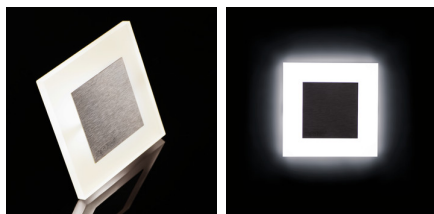

27370 APUS LED PIR WW

Schodišťové LED svítidlo

5905339273703

APUS je moderní design spojený s atraktivním světelným efektem. Je to skvělý nápad pro osvětlení schodišť a chodeb. Unikátní konstrukce svítidla zaručuje rovnoměrné rozptýlení světla. Verze AC je vybavena transformátorem na 230V AC, který vlez do montážní krabice, a verze PIR je vybavena čidlem pohybu.

PARAMETRY VÝROBKU:

K zabudování do zdi: ano

Barva: nerezová ocel

Místo montáže: k zabudování do zdi

Místo použití: uvnitř

Minimální vzdálenost od osvětlovaného objektu: 0,1m

Možnost spolupráce se stmívačem: ne

Materiál korpusu: leštěná nerezová ocel, plast

Typ čidla: PIR

Typ přípojky: volné konce kabelů

Délka vodiče [m]: 0.18

Doba činnosti čidla [sekunda-minuta]: 60--

Doba nahřívání lampy [s]: ≤1

Doba zapálení lampy [s]: ≤0,5