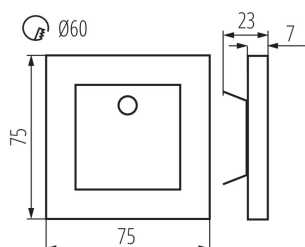

27370 APUS LED PIR WW

Schodišťové LED svítidlo

5905339273703

APUS je moderní design spojený s atraktivním světelným efektem. Je to skvělý nápad pro osvětlení schodišť a chodeb. Unikátní konstrukce svítidla zaručuje rovnoměrné rozptýlení světla. Verze AC je vybavena transformátorem na 230V AC, který vlez do montážní krabice, a verze PIR je vybavena čidlem pohybu.

PARAMETRY VÝROBKU:

K zabudování do zdi: ano

Barva: nerezová ocel

Místo montáže: k zabudování do zdi

Místo použití: uvnitř

Minimální vzdálenost od osvětlovaného objektu: 0,1m

Možnost spolupráce se stmívačem: ne

Wykrywanie ruchu: ano

Délka [mm]: 75

Šířka [mm]: 23

Výška [mm]: 75

Požadovaný průměr montážní krabičky [Ømm]: 60

Rozměry montážního otvoru [mm]: 60

Integrovaný LED zdroj světla: ano

Jmenovité napětí [V]: 12 DC

Maximální výkon [W]: 0.8

Třída ochrany před úrazem elektrickým proudem: III

Typ diody: LED SMD

Světelný tok [lm]: 13

Barva světla: teplá bílá

Životnost [h]: 50000

Počet cyklů zap/vyp: ≥20000

Rozsah okolních teplot, kterým může být výrobek vystaven [°C]: 5÷25

Materiál korpusu: leštěná nerezová ocel, plast

Typ čidla: PIR

Typ přípojky: volné konce kabelů

Délka vodiče [m]: 0.18

Doba činnosti čidla [sekunda-minuta]: 60--

Doba nahřívání lampy [s]: ≤1

Doba zapálení lampy [s]: ≤0,5

Detekční úhel čidla [°]: H90/V40

Stupeň krytí IP: 20

Dosah čidla [m]: max 5