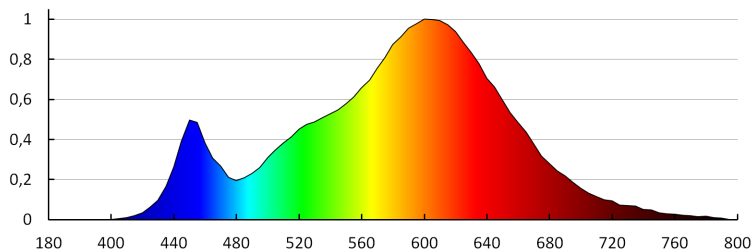

LOGISTICKÉ ÚDAJE:

Způsob balení: 100

Počet kusů v druhém balení : 1

Počet kusů v hromadném balení: 100

Čistá jednotková hmotnost [g]: 84

Gramáž [g]: 102.9

Délka jednotkového balení [cm]: 11

Šířka jednotkového balení [cm]: 2.5

Výška jednotkového balení [cm]: 16.5

Hmotnost kartonu [kg]: 10.29

Šířka kartonu [cm]: 24

Výška kartonu [cm]: 35.5

Délka kartonu [cm]: 63.5

Objem kartonu [m³]: 0.054102

KANLUX S.A. (kat 27370) APUS LED PIR-WW / LDC (Polar)