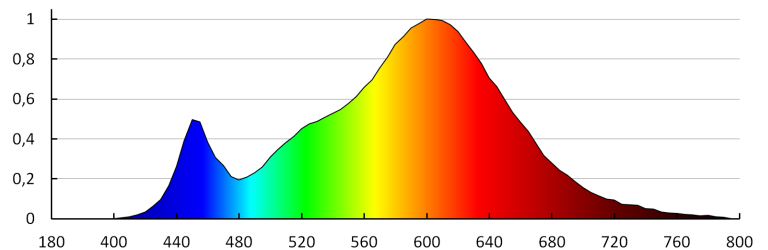

LOGISTICKÉ ÚDAJE:

Měrná jednotka: kus

Způsob balení: 100

Počet kusů v druhém balení: 1

Počet kusů v hromadném balení: 100

Čistá jednotková hmotnost [g]: 88

Gramáž [g]: 108.9

Délka jednotkového balení [cm]: 11

Šířka jednotkového balení [cm]: 2.5

Výška jednotkového balení [cm]: 16.5

Hmotnost kartonu [kg]: 10.89

Šířka kartonu [cm]: 24

Výška kartonu [cm]: 35.5

Délka kartonu [cm]: 63.5

Objem kartonu [m³]: 0.054102