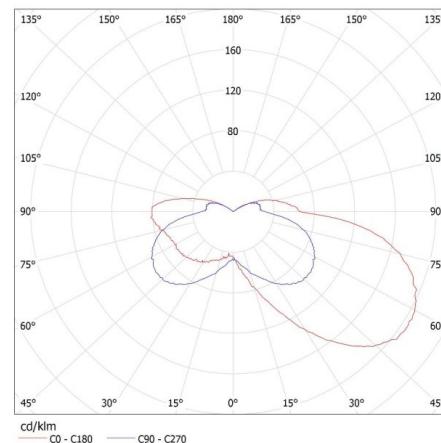

Detekční úhel čidla [°]: H90/V40

Stupeň krytí IP: 20

Dosah čidla [m]: max 5

Další informace: nie podlega pod rozporządzenie 2019/2020

Světelná účinnost [lm/W]: 16

27374 SABIK LED PIR WW

Schodišťové LED svítidlo

Hmotnost kartonu [kg]: 10.89

Šířka kartonu [cm]: 24

Výška kartonu [cm]: 35.5

Délka kartonu [cm]: 63.5

Objem kartonu [m³]: 0.054102

KANLUX S.A. (kat 27374) SABIK LED PIR WW / LDC (Polar)

Luminaire: KANLUX S.A. (kat 27374) SABIK LED PIR WW
Lamps: 1 x SABIK LED WW