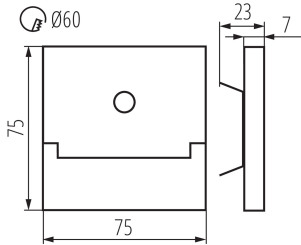

Wykrywanie ruchu: ano

Délka [mm]: 75

Šířka [mm]: 23

Výška [mm]: 75

Požadovaný průměr montážní krabičky [Ømm]: 60

Rozměry montážního otvoru [mm]: 60

Integrovaný LED zdroj světla: ano

Jmenovité napětí [V]: 12 DC

Detekční úhel čidla [°]: H90/V40

Stupeň krytí IP: 20

Dosah čidla [m]: max 5

Další informace: nie podlega pod rozporządzenie 2019/2020

Světelná účinnost [lm/W]: 16

27374 SABIK LED PIR WW

Schodišťové LED svítidlo

Počet kusů v druhém balení: 1

Počet kusů v hromadném balení: 100

Čistá jednotková hmotnost [g]: 88

Gramáž [g]: 108.9

Délka jednotkového balení [cm]: 11

Šířka jednotkového balení [cm]: 2.5

Výška jednotkového balení [cm]: 16.5

Hmotnost kartonu [kg]: 10.89

Šířka kartonu [cm]: 24

Výška kartonu [cm]: 35.5

Délka kartonu [cm]: 63.5

Objem kartonu [m³]: 0.054102

KANLUX S.A. (kat 27374) SABIK LED PIR WW / LDC (Polar)

Luminaire: KANLUX S.A. (kat 27374) SABIK LED PIR WW
Lamps: 1 x SABIK LED WW