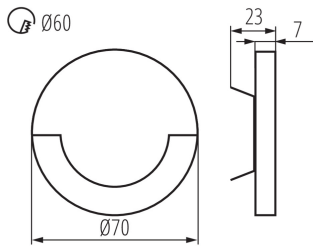

27558 SOLA LED B-NW

Schodišťové LED svítidlo

LOGISTICKÉ ÚDAJE:

Způsob balení: 100

Počet kusů v druhém balení : 1

Počet kusů v hromadném balení: 100

Čistá jednotková hmotnost [g]: 66

Gramáž [g]: 86.9

Délka jednotkového balení [cm]: 11

Šířka jednotkového balení [cm]: 2.5

Výška jednotkového balení [cm]: 16.5

Hmotnost kartonu [kg]: 8.69

Šířka kartonu [cm]: 23.5

Výška kartonu [cm]: 34.5

Délka kartonu [cm]: 63

Objem kartonu [m³]: 0.051077