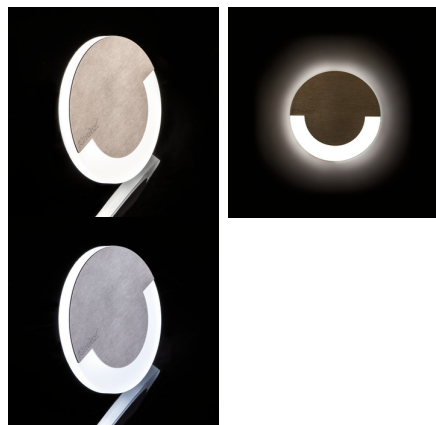

## 27558 SOLA LED B-NW

Schodišťové LED svítidlo

5905339275585

SOLA je moderní design spojený s atraktivním světelným efektem. Je to skvělý nápad pro osvětlení schodišť a chodeb. Unikátní konstrukce svítidla zaručuje rovnoměrné rozptýlení světla. Verze AC je vybavena transformátorem na 230V AC, který vleze do montážní krabice.

### PARAMETRY VÝROBKU:

**K zabudování do zdi:** ano

**Barva:** černá

**Místo montáže:** k zabudování do zdi

**Místo použití:** uvnitř

**Minimální vzdálenost od osvětlovaného objektu:** 0,1m

**Možnost spolupráce se stmívačem:** ne