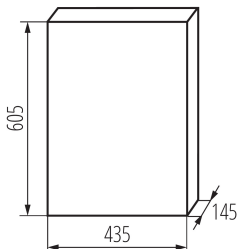

PARAMETRY VÝROBKU:

Barva: bílá

Barva dveří: bílá

Místo montáže: k zabudování do zdi

Norma: PN-EN 62208

Délka [mm]: 435

Šířka [mm]: 145

Výška [mm]: 605

Stupeň krytí IP: 30

Počet řádků: 1

LOGISTICKÉ ÚDAJE:

Měrná jednotka: kus

Způsob balení: 1

Počet kusů v hromadném balení: 1

Čistá jednotková hmotnost [g]: 4450

Gramáž [g]: 5930

Délka jednotkového balení [cm]: 63

Šířka jednotkového balení [cm]: 47

Výška jednotkového balení [cm]: 18.5

28341 KDB-F54P-M

Rozvaděč série KDB

Hmotnost kartonu [kg]: 5.93

Šířka kartonu [cm]: 47

Výška kartonu [cm]: 18.5

Délka kartonu [cm]: 63

Objem kartonu [m³]: 0.054779